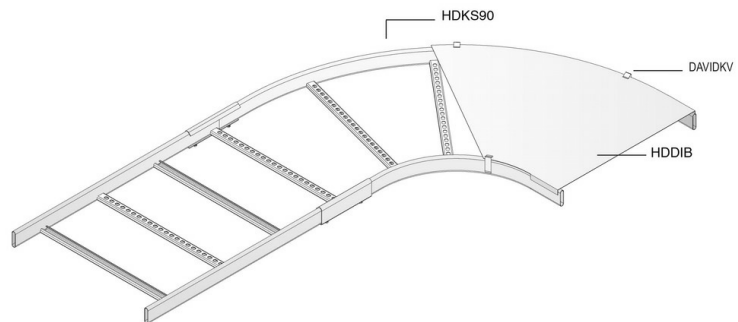

HDKS90

Horizontale bocht voor HDKS

Radius: 300 mm

Artikel	↑ mm	↔ mm	→ ← mm	↔ mm	kg/stk	📦	Eenh.
HDKS90.200	60	200			2,600	1	STK
HDKS90.300	60	300			3,150	1	STK
HDKS90.400	60	400			3,500	1	STK
HDKS90.500	60	500			3,900	1	STK
HDKS90.600	60	600			4,600	1	STK

Te bevestigen met:

Koppelplaat voor HDKS
HDSSU