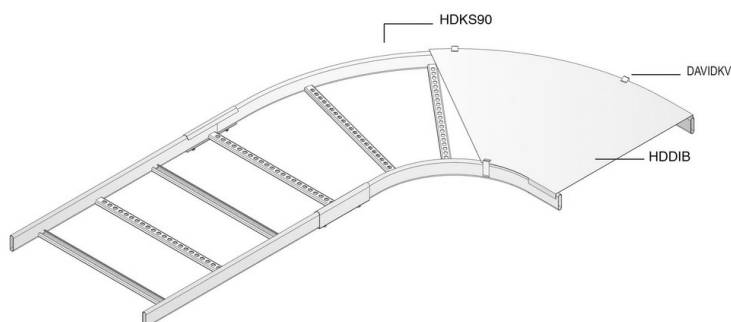

HDKS90

Horizontale bocht voor HDKS

Radius: 300 mm

Artikel	↑ mm	↔ mm	→ ← mm	↔ mm	kg/stk	📦	Eenh.
HDKS90.200	60	200			2,600	1	STK
HDKS90.300	60	300			3,150	1	STK
HDKS90.400	60	400			3,500	1	STK
HDKS90.500	60	500			3,900	1	STK
HDKS90.600	60	600			4,600	1	STK

Te bevestigen met:

Koppelplaat voor HDKS
HDSSU