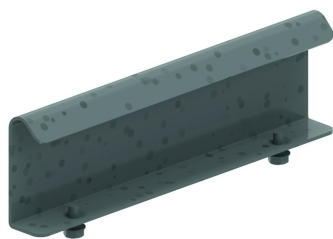

# HDKS90

## Horizontale bocht voor HDKS

Radius: 300 mm

Artikel	↑ mm	↔ mm	→  ← mm	↔ mm	kg/stk	📦	Eenh.
<b>HDKS90.200</b>	60	200			2,600	1	STK
<b>HDKS90.300</b>	60	300			3,150	1	STK
<b>HDKS90.400</b>	60	400			3,500	1	STK
<b>HDKS90.500</b>	60	500			3,900	1	STK
<b>HDKS90.600</b>	60	600			4,600	1	STK

**Te bevestigen met:**

Koppelplaat voor HDKS  
HDSSU