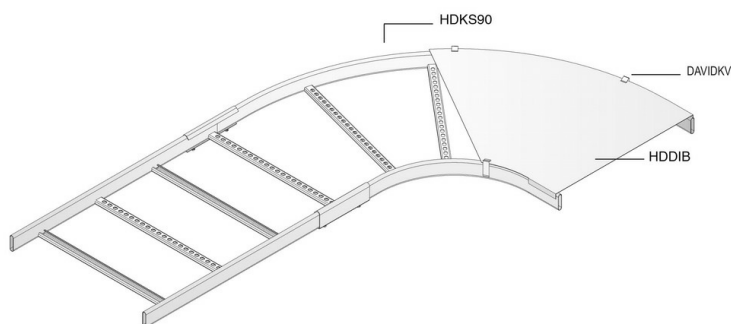

## Horizontale bocht voor HDKS

Radius: 300 mm

Artikel	↑ mm	↔ mm	→  ← mm	↔ mm	kg/stk	📦	Eenh.
<b>HDKS90.200</b>	60	200			2,600	1	STK
<b>HDKS90.300</b>	60	300			3,150	1	STK
<b>HDKS90.400</b>	60	400			3,500	1	STK
<b>HDKS90.500</b>	60	500			3,900	1	STK
<b>HDKS90.600</b>	60	600			4,600	1	STK

**Te bevestigen met:**

Koppelplaat voor HDKS  
HDSSU