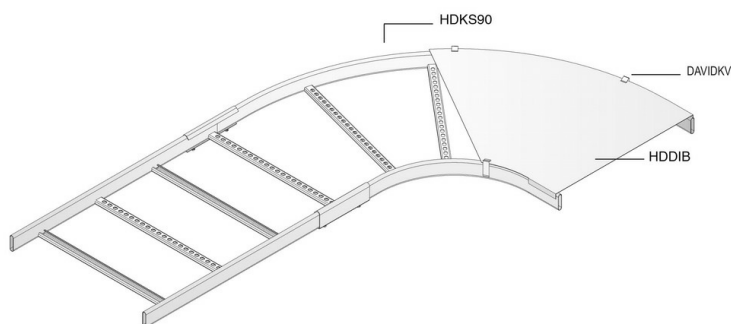

HDKS90

Horizontale bocht voor HDKS

Radius: 300 mm

Artikel	↑ mm	↔ mm	→||← mm	↔ mm	kg/stk	📦	Eenh.
HDKS90.200	60	200			2,600	1	STK
HDKS90.300	60	300			3,150	1	STK
HDKS90.400	60	400			3,500	1	STK
HDKS90.500	60	500			3,900	1	STK
HDKS90.600	60	600			4,600	1	STK

Te bevestigen met:

Koppelplaat voor HDKS
HDSSU