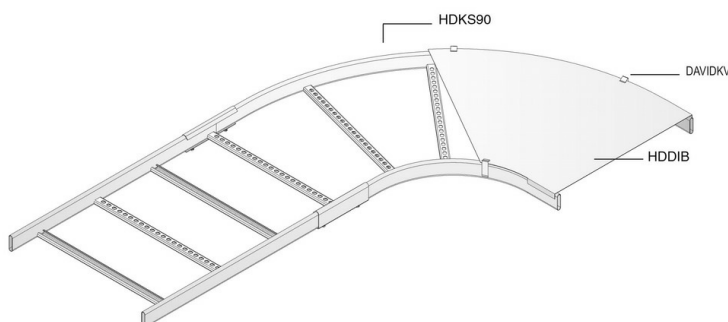

## Horizontale bocht voor HDKS

Radius: 300 mm

Artikel	↑ mm	↔ mm	→  ← mm	↔ mm	kg/stk	📦	Eenh.
<b>HDKS90.200</b>	60	200			2,600	1	STK
<b>HDKS90.300</b>	60	300			3,150	1	STK
<b>HDKS90.400</b>	60	400			3,500	1	STK
<b>HDKS90.500</b>	60	500			3,900	1	STK
<b>HDKS90.600</b>	60	600			4,600	1	STK

**Te bevestigen met:**

Koppelplaat voor HDKS  
HDSSU