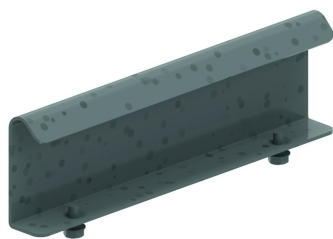

HDKS90

Horizontale bocht voor HDKS

Radius: 300 mm

Artikel	↑ mm	↔ mm	→||← mm	↔ mm	kg/stk	📦	Eenh.
HDKS90.200	60	200			2,600	1	STK
HDKS90.300	60	300			3,150	1	STK
HDKS90.400	60	400			3,500	1	STK
HDKS90.500	60	500			3,900	1	STK
HDKS90.600	60	600			4,600	1	STK

Te bevestigen met:

Koppelplaat voor HDKS
HDSSU