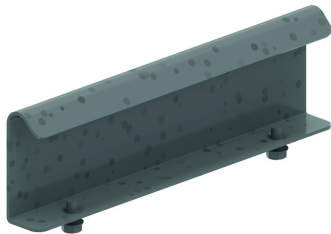

HDKS90

Horizontale bocht voor HDKS

Radius: 300 mm

Artikel	↑ mm	↔ mm	→ ← mm	↔ mm	kg/stk	📦	Eenh.
HDKS90.200	60	200			2,600	1	STK
HDKS90.300	60	300			3,150	1	STK
HDKS90.400	60	400			3,500	1	STK
HDKS90.500	60	500			3,900	1	STK
HDKS90.600	60	600			4,600	1	STK

Te bevestigen met:

Koppelplaat voor HDKS
HDSSU