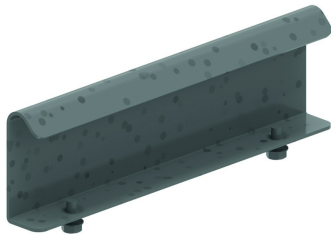

## T-stuk voor HDKS

Radius: 300 mm

|   |      |      |      |      |      |
|---|------|------|------|------|------|
| W | 200  | 300  | 400  | 500  | 600  |
| A | 1100 | 1200 | 1300 | 1400 | 1500 |

| Artikel         | ↕<br>mm | ↔<br>mm | →  ←<br>mm | ↔<br>mm | kg/stk | 📦 | Eenh. |
|-----------------|---------|---------|------------|---------|--------|---|-------|
| <b>HDKST200</b> | 60      | 200     |            |         | 3,900  | 1 | STK   |
| <b>HDKST300</b> | 60      | 300     |            |         | 4,300  | 1 | STK   |
| <b>HDKST400</b> | 60      | 400     |            |         | 4,700  | 1 | STK   |
| <b>HDKST500</b> | 60      | 500     |            |         | 5,700  | 1 | STK   |
| <b>HDKST600</b> | 60      | 600     |            |         | 5,900  | 1 | STK   |

**Te bevestigen met:**

Koppelplaat voor HDKS  
HDSSU