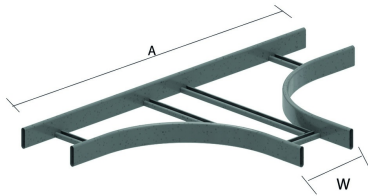

## T-stuk voor HDKS

Radius: 300 mm

|   |      |      |      |      |      |
|---|------|------|------|------|------|
| W | 200  | 300  | 400  | 500  | 600  |
| A | 1100 | 1200 | 1300 | 1400 | 1500 |

| Artikel         | ↕<br>mm | ↔<br>mm | →  ←<br>mm | ↔<br>mm | kg/stk | 📦 | Eenh. |
|-----------------|---------|---------|------------|---------|--------|---|-------|
| <b>HDKST200</b> | 60      | 200     |            |         | 3,900  | 1 | STK   |
| <b>HDKST300</b> | 60      | 300     |            |         | 4,300  | 1 | STK   |
| <b>HDKST400</b> | 60      | 400     |            |         | 4,700  | 1 | STK   |
| <b>HDKST500</b> | 60      | 500     |            |         | 5,700  | 1 | STK   |
| <b>HDKST600</b> | 60      | 600     |            |         | 5,900  | 1 | STK   |

**Te bevestigen met:**

Koppelplaat voor HDKS  
HDSSU