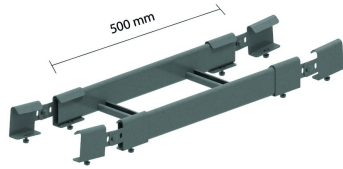

HDKSVSB

Val- en stijgbocht voor HDKS

Rechtstreeks koppelbaar.

Artikel	↕ mm	↔ mm	→||← mm	↔ mm	kg/stk	📦	Eenh.
HDKSVSB200	60	200			1,480	1	STK
HDKSVSB300	60	300			2,550	1	STK
HDKSVSB400	60	400			2,700	1	STK
HDKSVSB500	60	500			2,700	1	STK
HDKSVSB600	60	600			2,950	1	STK