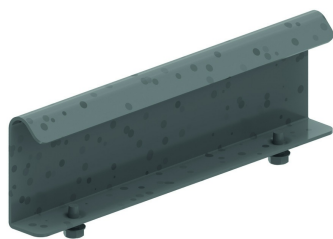

## Kruisstuk voor HDKS

Radius: 300 mm

W	200	300	400	500	600
A	1100	1200	1300	1400	1500

Artikel	↑ mm	↔ mm	→  ← mm	↔ mm	kg/stk	📦	Eenh.
<b>HDKSX200</b>	60	200			5,100	1	STK
<b>HDKSX300</b>	60	300			5,700	1	STK
<b>HDKSX400</b>	60	400			6,200	1	STK
<b>HDKSX500</b>	60	500			6,900	1	STK
<b>HDKSX600</b>	60	600			7,600	1	STK

**Te bevestigen met:**

Koppelplaat voor HDKS  
HDSSU