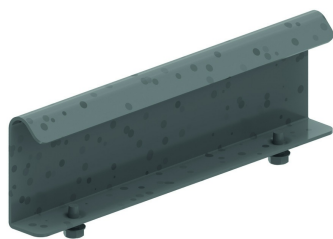

HDKSX

Kruisstuk voor HDKS

Radius: 300 mm

W	200	300	400	500	600
A	1100	1200	1300	1400	1500

Artikel	↑ mm	↔ mm	→ ← mm	↔ mm	kg/stk	📦	Eenh.
HDKSX200	60	200			5,100	1	STK
HDKSX300	60	300			5,700	1	STK
HDKSX400	60	400			6,200	1	STK
HDKSX500	60	500			6,900	1	STK
HDKSX600	60	600			7,600	1	STK

Te bevestigen met:

Koppelplaat voor HDKS
HDSSU