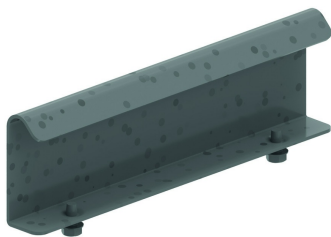

HDKSX

Kruisstuk voor HDKS

Radius: 300 mm

W	200	300	400	500	600
A	1100	1200	1300	1400	1500

Artikel	↑ mm	↔ mm	→ ← mm	↔ mm	kg/stk	📦	Eenh.
HDKSX200	60	200			5,100	1	STK
HDKSX300	60	300			5,700	1	STK
HDKSX400	60	400			6,200	1	STK
HDKSX500	60	500			6,900	1	STK
HDKSX600	60	600			7,600	1	STK

Te bevestigen met:

Koppelplaat voor HDKS
HDSSU