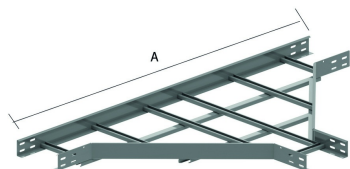

KLT

T-stuk voor KL

Radius: 500x45°

	200	300	400	500	600
A	1400	1500	1600	1700	1800

Artikel	↕ mm	↔ mm	→ ← mm	↔ mm	kg/stk	📦	Eenh.
KLT60.200	60	200			6,100	1	STK
KLT60.300	60	300			7,000	1	STK
KLT60.400	60	400			8,150	1	STK
KLT60.500	60	500			9,150	1	STK
KLT60.600	60	600			10,150	1	STK

Te bevestigen met:

Minimum aantal bouten en moeren VM6.10: 12 stuks.

Koppelplaat
V60.200

Zelfborgende
moer en bout
VM