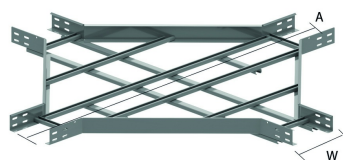

## Kruisstuk voor KL

Radius: 500x45°

W	200	300	400	500	600
A	1400	1500	1600	1700	1800

Artikel	↑ mm	↔ mm	→  ← mm	↔ mm	kg/stk	📦	Eenh.
<b>KLX60.200</b>	60	200			8,200	1	STK
<b>KLX60.300</b>	60	300			8,900	1	STK
<b>KLX60.400</b>	60	400			9,800	1	STK
<b>KLX60.500</b>	60	500			10,800	1	STK
<b>KLX60.600</b>	60	600			11,400	1	STK