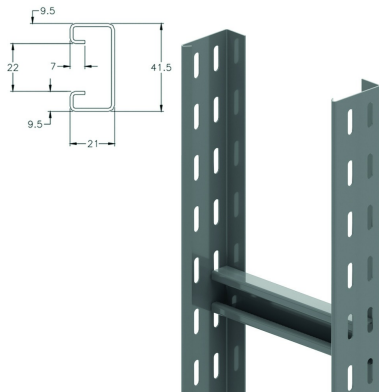

SKL60

Stijgkabel ladder

Langsligger: geperforeerd L-profiel
C-sporten 41x21 mm

Nuttige binnenhoogte: 39 mm

Sportafstand: 500 mm

Max. Belasting: 114 kg/sport

Artikel	↕ mm	↔ mm	→ ← mm	↔ mm	kg/m	📦	Eenh.
SKL60.200	60	200		3000	2,430	24	M
SKL60.300	60	300		3000	2,670	24	M
SKL60.400	60	400		3000	2,930	24	M
SKL60.500	60	500		3000	3,070	24	M
SKL60.600	60	600		3000	3,330	24	M

Te bevestigen met:

Koppelplaat
V60.200

Zelfborgende
moer en bout
VM