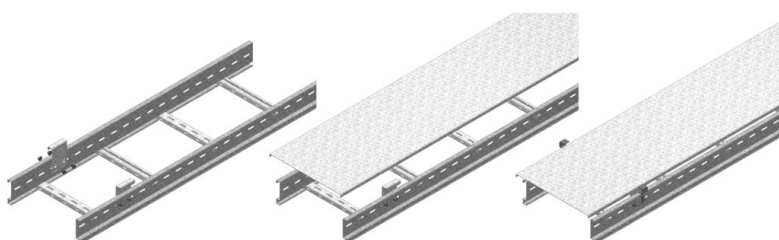

KLLABD

Afstandsbeugel voor deksel KLL

Aantal: 2 stuks per meter.

Artikel	Afwerking	↕ mm	↔ mm	→ ← mm	↔ mm	kg/stk	📦	Eenh.
ZMKLLABD	DF	90	19	2,00	60	0,101	4	STK
KLLABD	-	90	60		19	0,101	4	STK

Bruikbaar voor hoogtes: 60 - 85 - 110 mm.

Legende afwerking

- DF = Defender

Te bevestigen met:

Zelfborgende moer en bout
VM