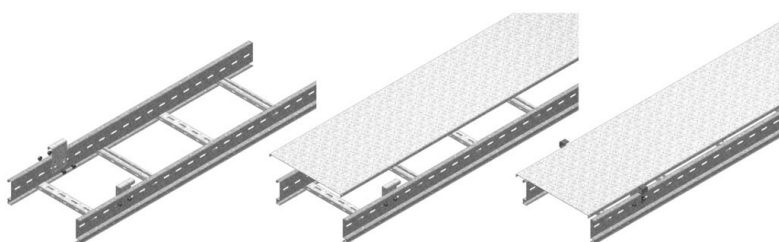

KLLABD

Afstandsbeugel voor deksel KLL

Aantal: 2 stuks per meter.

Artikel	Afwerking	↕ mm	↔ mm	→ ← mm	↔ mm	kg/stk	📦	Eenh.
ZMKLLABD	DF	90	19	2,00	60	0,101	4	STK
KLLABD	-	90	60		19	0,101	4	STK

Bruikbaar voor hoogtes: 60 - 85 - 110 mm.

Legende afwerking

- DF = Defender

Te bevestigen met:

Zelfborgende moer en bout
VM