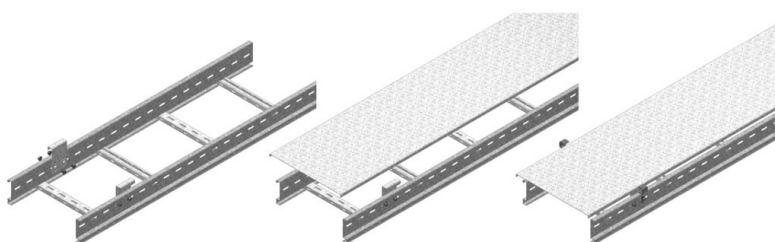

## Afstandsbeugel voor deksel KLL

Aantal: 2 stuks per meter.

Artikel	Afwerking	↕ mm	↔ mm	→  ← mm	↔ mm	kg/stk	📦	Eenh.
<b>ZMKLLABD</b>	DF	90	19	2,00	60	0,101	4	STK
<b>KLLABD</b>	-	90	60		19	0,101	4	STK

Bruikbaar voor hoogtes: 60 - 85 - 110 mm.

### Te bevestigen met:

Zelfborgende moer en bout  
VM