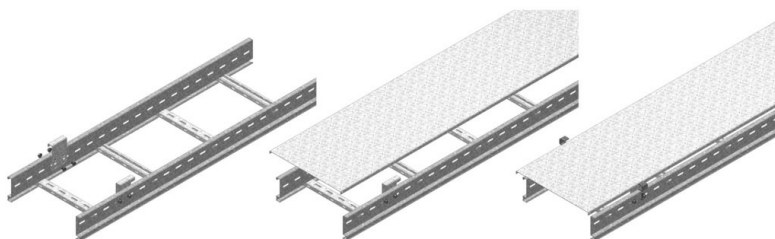

KLLABD

Afstandsbeugel voor deksel KLL

Aantal: 2 stuks per meter.

Artikel	Afwerking	↕ mm	↔ mm	→ ← mm	↔ mm	kg/stk	📦	Eenh.
ZMKLLABD	DF	90	19	2,00	60	0,101	4	STK
KLLABD	-	90	60		19	0,101	4	STK

Bruikbaar voor hoogtes: 60 - 85 - 110 mm.

Legende afwerking

- DF = Defender

Te bevestigen met:

Zelfborgende moer en bout
VM