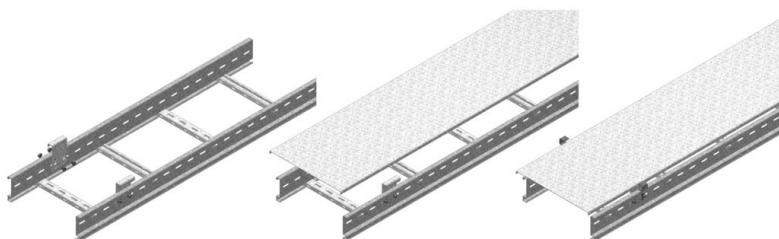

## Afstandsbeugel voor deksel KLL

Aantal: 2 stuks per meter.

Artikel	Afwerking	↕ mm	↔ mm	→  ← mm	↔ mm	kg/stk	📦	Eenh.
<b>ZMKLLABD</b>	DF	90	19	2,00	60	0,101	4	STK
<b>KLLABD</b>	-	90	60		19	0,101	4	STK

Bruikbaar voor hoogtes: 60 - 85 - 110 mm.

### Te bevestigen met:

Zelfborgende moer en bout  
VM