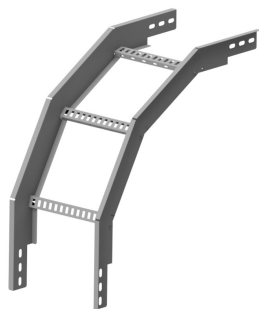

KLM100VB

Valbocht voor KLM100

Radius: 600 mm

Artikel	Afwerking	↑ mm	↔ mm	→ ← mm	↔ mm	kg/stk	📦	Eenh.
KLM100VB150	SZ	100	158			4,124	1	STK
KLM100VB200	SZ	100	208			4,239	1	STK
KLM100VB300	SZ	100	308			4,469	1	STK
KLM100VB400	SZ	100	408			4,700	1	STK
KLM100VB450	SZ	100	458			4,815	1	STK
KLM100VB500	SZ	100	508			4,930	1	STK
KLM100VB600	SZ	100	608			5,161	1	STK
KLM100VB750	SZ	100	758			5,506	1	STK
KLM100VB800	SZ	100	808			5,622	1	STK
KLM100VB900	SZ	100	908			5,852	1	STK
KLM100VB1000	SZ	100	1008			6,082	1	STK
ZMKLM100VB150	DF	100	158			4,124	1	STK
ZMKLM100VB200	DF	100	208			4,239	1	STK
ZMKLM100VB300	DF	100	308			4,469	1	STK
ZMKLM100VB400	DF	100	408			4,700	1	STK
ZMKLM100VB450	DF	100	458			4,815	1	STK
ZMKLM100VB500	DF	100	508			4,930	1	STK
ZMKLM100VB600	DF	100	608			5,161	1	STK
ZMKLM100VB750	DF	100	758			5,506	1	STK
ZMKLM100VB800	DF	100	808			5,622	1	STK
ZMKLM100VB900	DF	100	908			5,852	1	STK
ZMKLM100VB1000	DF	100	1008			6,082	1	STK

Te bevestigen met:

Zelfborgende
flensmoer (DIN
6923)
RM

Zelfborgende
kraagbout (DIN
603)
RBK

Minimum aantal bouten en moeren: 8 stuks.

Legende afwerking

- SZ = Sendzimir
- DF = Defender