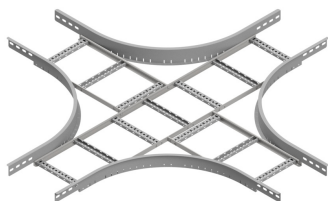

## Kruisstuk voor KLM100

### Te bevestigen met:

Zelfborgende  
kraagbout (DIN  
603)  
RBK

Zelfborgende  
flensmoer (DIN  
6923)  
RM

Radius: 600 mm

Artikel	Afwerking	↕ mm	↔ mm	→  ← mm	↔ mm	kg/stk	📦	Eenh.
<b>KLM100X150</b>	SZ	100	158			13,854	1	STK
<b>KLM100X200</b>	SZ	100	208			14,385	1	STK
<b>KLM100X300</b>	SZ	100	308			16,625	1	STK
<b>KLM100X400</b>	SZ	100	408			18,525	1	STK
<b>KLM100X450</b>	SZ	100	458			17,354	1	STK
<b>KLM100X500</b>	SZ	100	508			17,923	1	STK
<b>KLM100X600</b>	SZ	100	608			21,142	1	STK
<b>KLM100X750</b>	SZ	100	758			23,043	1	STK
<b>KLM100X800</b>	SZ	100	808			23,677	1	STK
<b>KLM100X900</b>	SZ	100	908			25,605	1	STK
<b>KLM100X1000</b>	SZ	100	1008			26,949	1	STK
<b>ZMKLM100X150</b>	DF	100	158			13,854	1	STK
<b>ZMKLM100X200</b>	DF	100	208			14,385	1	STK
<b>ZMKLM100X300</b>	DF	100	308			16,625	1	STK
<b>ZMKLM100X400</b>	DF	100	408			18,525	1	STK
<b>ZMKLM100X450</b>	DF	100	458			17,354	1	STK
<b>ZMKLM100X500</b>	DF	100	508			17,923	1	STK
<b>ZMKLM100X600</b>	DF	100	608			21,142	1	STK
<b>ZMKLM100X750</b>	DF	100	758			23,043	1	STK
<b>ZMKLM100X800</b>	DF	100	808			23,677	1	STK
<b>ZMKLM100X900</b>	DF	100	908			25,605	1	STK
<b>ZMKLM100X1000</b>	DF	100	1008			26,949	1	STK