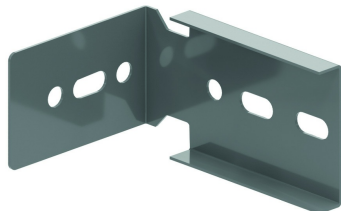

KLM125AH

Horizontale aftakhaak voor KLM125

Schuift in de C-opening van de langsligger.

Artikel	Afwerking	↕ mm	↔ mm	→ ← mm	↔ mm	kg/stk	📦	Eenh.
ZMKLM125AH	DF	96	169		125	0,448	2	STK
KLM125AH	SZ	96	169		125	0,448	2	STK

Minimum aantal bouten en moeren: 4 stuks.

Legende afwerking

- DF = Defender
- SZ = Sendzimir

Te bevestigen met:

Zelfborgende
kraagbout (DIN
603)
RBK

Zelfborgende
flensmoer (DIN
6923)
RM