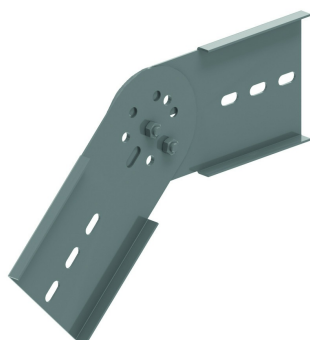

## Vertikaal scharnierstuk voor KLW

Schuift in de C-opening van de langsligger.  
Voorgemonteerd met B12.20.

Artikel	↕ mm	↔ mm	→  ← mm	↔ mm	kg/stk	📦	Eenh.
<b>KLWDSV</b>	169	20		434	2,260	2	STK

Minimum aantal bouten en moeren: 4 stuks.

### Te bevestigen met:

Zelfborgende  
kraagbout (DIN  
603)  
RBK

Zelfborgende  
flensmoer (DIN  
6923)  
RM