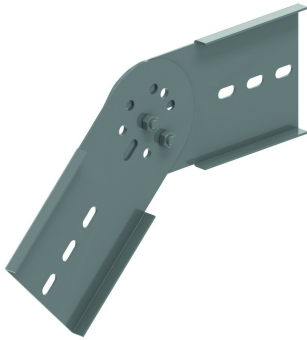

KLWDSV

Vertikaal scharnierstuk voor KLW

Schuift in de C-opening van de langsligger.
Voorgemonteerd met B12.20.

Artikel	↕ mm	↔ mm	→ ← mm	↔ mm	kg/stk	📦	Eenh.
KLWDSV	169	20		434	2,260	2	STK

Minimum aantal bouten en moeren: 4 stuks.

Te bevestigen met:

Zelfborgende
kraagbout (DIN
603)
RBK

Zelfborgende
flensmoer (DIN
6923)
RM