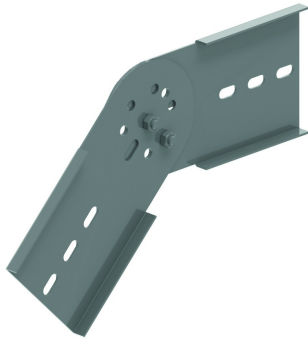

KLWDSV

Vertikaal scharnierstuk voor KLW

Schuift in de C-opening van de langsligger.
Voorgemonteerd met B12.20.

Artikel	↕ mm	↔ mm	→ ← mm	↔ mm	kg/stk	📦	Eenh.
KLWDSV	169	20		434	2,260	2	STK

Minimum aantal bouten en moeren: 4 stuks.

Te bevestigen met:

Zelfborgende
kraagbout (DIN
603)
RBK

Zelfborgende
flensmoer (DIN
6923)
RM