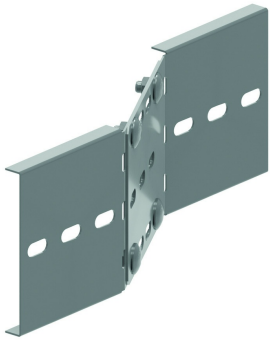

KLWVS

Verloopstuk voor KLW

Schuift in de C-opening van de langsligger.
Voorgemonteerd.
Max. verloop: 300mm

Artikel	↕ mm	↔ mm	→ ← mm	↔ mm	kg/stk	📦	Eenh.
KLWVS	170	20		500	1,800	1	STK

Minimum aantal bouten en moeren: 4 stuks.

Te bevestigen met:

Zelfborgende
kraagbout (DIN
603)
RBK

Zelfborgende
flensmoer (DIN
6923)
RM