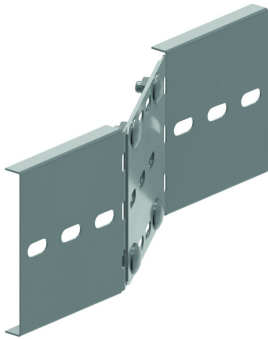

### Verloopstuk voor KLW

Schuift in de C-opening van de langsligger.  
Voorgemonteerd.  
Max. verloop: 300mm

Artikel	↕ mm	↔ mm	→  ← mm	↔ mm	kg/stk	📦	Eenh.
<b>KLWVS</b>	170	20		500	1,800	1	STK

Minimum aantal bouten en moeren: 4 stuks.

#### Te bevestigen met:

Zelfborgende  
kraagbout (DIN  
603)  
RBK

Zelfborgende  
flensmoer (DIN  
6923)  
RM