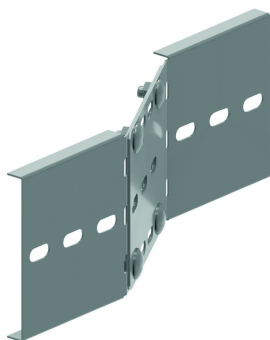

KLWVS Verloopstuk voor KLW

Schuift in de C-opening van de langsligger.
Voorgemonteerd.
Max. verloop: 300mm

Artikel	↕ mm	↔ mm	→ ← mm	↔ mm	kg/stk	📦	Eenh.
KLWVS	170	20		500	1,800	1	STK

Minimum aantal bouten en moeren: 4 stuks.

Te bevestigen met:

Zelfborgende
kraagbout (DIN
603)
RBK

Zelfborgende
flensmoer (DIN
6923)
RM