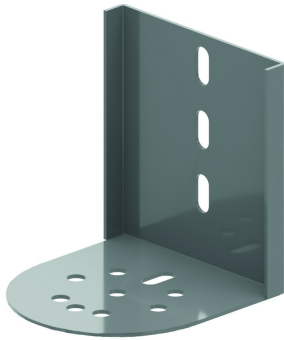

## Voetsteun voor KLW

Schuift in de C-opening van de langsligger.

Artikel	↕ mm	↔ mm	→  ← mm	↔ mm	kg/stk	📦	Eenh.
<b>KLWVST</b>	169	150		150	1,130	2	STK

Minimum aantal bouten en moeren: 2 stuks.

### Te bevestigen met:

Zelfborgende  
kraagbout (DIN  
603)  
RBK

Zelfborgende  
flensmoer (DIN  
6923)  
RM