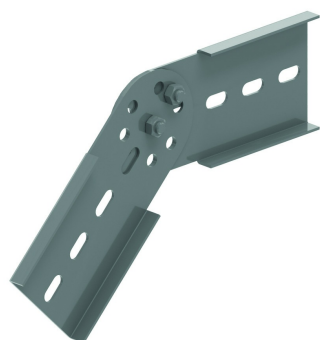

KLZDSV

Vertikaal scharnierstuk voor KLZ

Schuift in de C-opening van de langsligger.
Voorgemonteerd met B12.20.

Artikel	Afwerking	↕ mm	↔ mm	→ ← mm	↔ mm	kg/stk	📦	Eenh.
KLZDSV	SZ	120	20		434	1,540	2	STK
ZMKLZDSV	DF	120	20		434	1,540	2	STK

Minimum aantal bouten en moeren: 4 stuks.

Legende afwerking

- SZ = Sendzimir
- DF = Defender

Te bevestigen met:

Zelfborgende
kraagbout (DIN
603)
RBK

Zelfborgende
flensmoer (DIN
6923)
RM