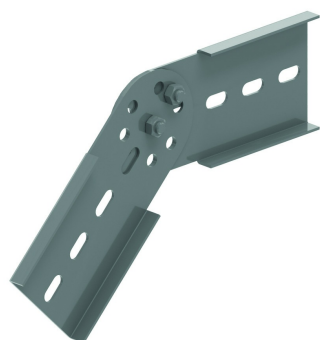

KLZDSV

Vertikaal scharnierstuk voor KLZ

Schuift in de C-opening van de langsligger.
Voorgemonteerd met B12.20.

Artikel	Afwerking	↕ mm	↔ mm	→||← mm	↔ mm	kg/stk	📦	Eenh.
KLZDSV	SZ	120	20		434	1,540	2	STK
ZMKLZDSV	DF	120	20		434	1,540	2	STK

Minimum aantal bouten en moeren: 4 stuks.

Legende afwerking

- SZ = Sendzimir
- DF = Defender

Te bevestigen met:

Zelfborgende
kraagbout (DIN
603)
RBK

Zelfborgende
flensmoer (DIN
6923)
RM