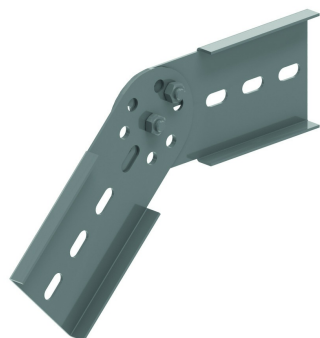

KLZDSV

Vertikaal scharnierstuk voor KLZ

Schuift in de C-opening van de langsligger.
Voorgemonteerd met B12.20.

Artikel	Afwerking	↑ mm	↔ mm	→ ← mm	↔ mm	kg/stk	📦	Eenh.
KLZDSV	SZ	120	20		434	1,540	2	STK
ZMKLZDSV	DF	120	20		434	1,540	2	STK

Minimum aantal bouten en moeren: 4 stuks.

Legende afwerking

- SZ = Sendzimir
- DF = Defender

Te bevestigen met:

Zelfborgende
kraagbout (DIN
603)
RBK

Zelfborgende
flensmoer (DIN
6923)
RM