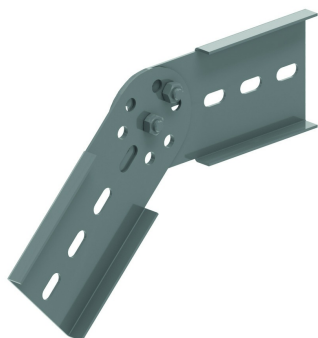

KLZDSV

Vertikaal scharnierstuk voor KLZ

Schuift in de C-opening van de langsligger.
Voorgemonteerd met B12.20.

Artikel	Afwerking	↕ mm	↔ mm	→||← mm	↔ mm	kg/stk	📦	Eenh.
KLZDSV	SZ	120	20		434	1,540	2	STK
ZMKLZDSV	DF	120	20		434	1,540	2	STK

Minimum aantal bouten en moeren: 4 stuks.

Legende afwerking

- SZ = Sendzimir
- DF = Defender

Te bevestigen met:

Zelfborgende
kraagbout (DIN
603)
RBK

Zelfborgende
flensmoer (DIN
6923)
RM