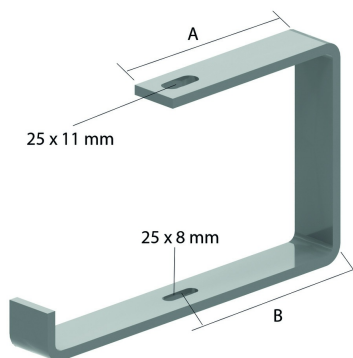

OBZ130

Open ophangbeugel

Geschikt voor montage aan het plafond of met draadstang TIM8 of TIM10.

Stand. Uitv.	Elektrolytisch verzinkt
Mat. Opt.	Hot-Dip
Mat. Opt. PE	Poedercoating

Artikel	Max. Belasting (in daN)	A	B
OBZ130.075	80	64	42,5
OBZ130.100	40	80	59,5
OBZ130.150	50	105	84,5
OBZ130.200	30	130	109,5
OBZ130.250	50	155	134,5
OBZ130.300	40	180	159,5
OBZ130.400	30	230	209,5

HD	Artikel	↕ mm	↔ mm	→ ← mm	↔ mm	kg/stk	📦	Stock	Eenh.
HD	OBZ130.075	132	102			0,390	12	X	STK
HD	OBZ130.100	132	125			0,450	12	X	STK
HD	OBZ130.150	132	177			0,570	12	X	STK
HD	OBZ130.200	132	227			0,670	12	X	STK
HD	OBZ130.250	132	281			1,020	6	X	STK
HD	OBZ130.300	132	331			1,180	6	X	STK
HD	OBZ130.400	132	431			1,461	6	X	STK

Te bestellen per volle verpakking.

Voor bevestiging van de kabelgoot met VM6.20.

Max. Belasting (daN): Gelijkmaticg verdeeld over de volledige breedte.