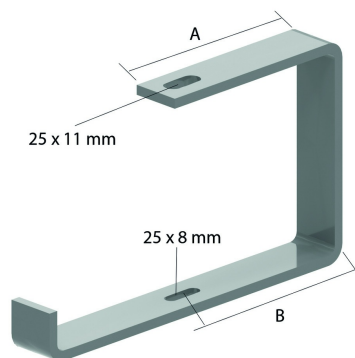

OBZ130

Open ophangbeugel

Geschikt voor montage aan het plafond of met draadstang TIM8 of TIM10.

Artikel	Max. Belasting (in daN)	A	B
OBZ130.075	80	64	42,5
OBZ130.100	40	80	59,5
OBZ130.150	50	105	84,5
OBZ130.200	30	130	109,5
OBZ130.250	50	155	134,5
OBZ130.300	40	180	159,5
OBZ130.400	30	230	209,5

Artikel	↕ mm	↔ mm	→ ← mm	↔ mm	kg/stk	📦	Eenh.
OBZ130.075	132	102			0,390	12	STK
OBZ130.100	132	125			0,450	12	STK
OBZ130.150	132	177			0,570	12	STK
OBZ130.200	132	227			0,670	12	STK
OBZ130.250	132	281			1,020	6	STK
OBZ130.300	132	331			1,180	6	STK
OBZ130.400	132	431			1,461	6	STK

Voor bevestiging van de kabelgoot met VM6.20.

Max. Belasting (daN): Gelijkmatic verdelc over de volledige breedte.