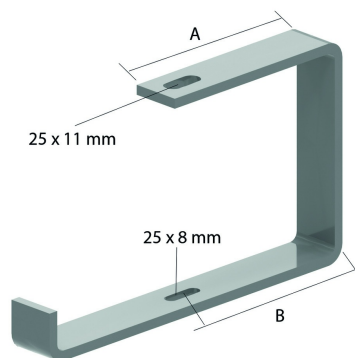

OBZ130

Open ophangbeugel

Geschikt voor montage aan het plafond of met draadstang TIM8 of TIM10.

Stand. Uitv.	Elektrolytisch verzinkt
Mat. Opt.	Hot-Dip
Mat. Opt. PE	Poedercoating

Artikel	Max. Belasting (in daN)	A	B
OBZ130.075	80	64	42,5
OBZ130.100	40	80	59,5
OBZ130.150	50	105	84,5
OBZ130.200	30	130	109,5
OBZ130.250	50	155	134,5
OBZ130.300	40	180	159,5
OBZ130.400	30	230	209,5

HD	Artikel	↕ mm	↔ mm	→ ← mm	↔ mm	kg/stk	📦	Stock	Eenh.
HD	OBZ130.075	132	102			0,390	12	X	STK
HD	OBZ130.100	132	125			0,450	12	X	STK
HD	OBZ130.150	132	177			0,570	12	X	STK
HD	OBZ130.200	132	227			0,670	12	X	STK
HD	OBZ130.250	132	281			1,020	6	X	STK
HD	OBZ130.300	132	331			1,180	6	X	STK
HD	OBZ130.400	132	431			1,461	6	X	STK

Te bestellen per volle verpakking.

Voor bevestiging van de kabelgoot met VM6.20.

Max. Belasting (daN): Gelijkmatic verdeeld over de volledige breedte.