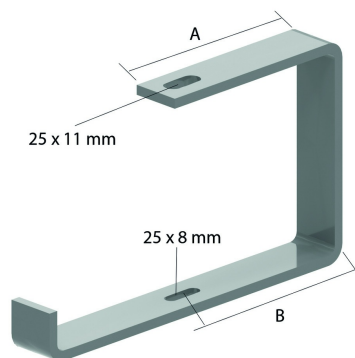

OBZ130

Open ophangbeugel

Geschikt voor montage aan het plafond of met draadstang TIM8 of TIM10.

Artikel	Max. Belasting (in daN)	A	B
OBZ130.075	80	64	42,5
OBZ130.100	40	80	59,5
OBZ130.150	50	105	84,5
OBZ130.200	30	130	109,5
OBZ130.250	50	155	134,5
OBZ130.300	40	180	159,5
OBZ130.400	30	230	209,5

Artikel	↕ mm	↔ mm	→ ← mm	↔ mm	kg/stk	📦	Eenh.
OBZ130.075	132	102			0,390	12	STK
OBZ130.100	132	125			0,450	12	STK
OBZ130.150	132	177			0,570	12	STK
OBZ130.200	132	227			0,670	12	STK
OBZ130.250	132	281			1,020	6	STK
OBZ130.300	132	331			1,180	6	STK
OBZ130.400	132	431			1,461	6	STK

Voor bevestiging van de kabelgoot met VM6.20.

Max. Belasting (daN): Gelijmatig verdeeld over de volledige breedte.