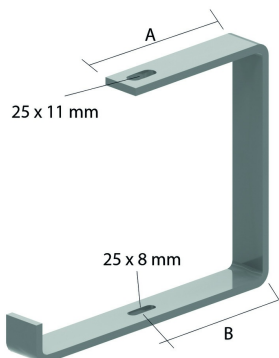

## Open ophangbeugel

Geschikt voor montage aan het plafond of met draadstang TIM8 of TIM10.

Stand. Uitv.	Elektrolytisch verzinkt
Mat. Opt.	Hot-Dip
Mat. Opt. PE	Poedercoating

Artikel	Max. Belasting (in daN)	A	B
OBZ180.075	50	64	42,5
OBZ180.100	30	80	59,5
OBZ180.150	30	105	84,5
OBZ180.200	30	130	109,5
OBZ180.250	40	155	134,5
OBZ180.300	40	180	159,5
OBZ180.400	20	230	209,5

Te bestellen per volle verpakking.

Voor bevestiging van de kabelgoot met VM6.20.

Max. Belasting (daN): Gelijkmatic verdeeld over de volledige breedte.