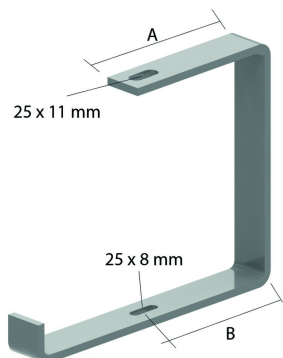

OBZ180

Open ophangbeugel

Geschikt voor montage aan het plafond of met draadstang TIM8 of TIM10.

Artikel	Max. Belasting (in daN)	A	B
OBZ180.075	50	64	42,5
OBZ180.100	30	80	59,5
OBZ180.150	30	105	84,5
OBZ180.200	30	130	109,5
OBZ180.250	40	155	134,5
OBZ180.300	40	180	159,5
OBZ180.400	20	230	209,5

Artikel	↕ mm	↔ mm	→||← mm	↔ mm	kg/stk	📦	Eenh.
OBZ180.075	182	102			0,460	12	STK
OBZ180.100	182	125			0,510	12	STK
OBZ180.150	182	177			0,630	12	STK
OBZ180.200	182	227			0,720	12	STK
OBZ180.250	182	281			1,100	6	STK
OBZ180.300	182	331			1,270	6	STK
OBZ180.400	182	431			1,500	6	STK

Voor bevestiging van de kabelgoot met VM6.20.

Max. Belasting (daN): Gelijkmatic verdelc over de volledige breedte.