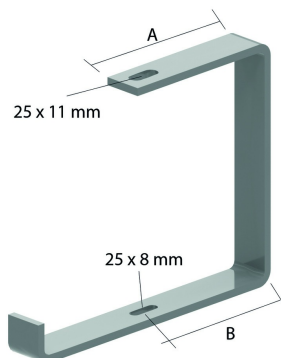

OBZ180

Open ophangbeugel

Geschikt voor montage aan het plafond of met draadstang TIM8 of TIM10.

Stand. Uitv.	Elektrolytisch verzinkt
Mat. Opt.	Hot-Dip
Mat. Opt. PE	Poedercoating

Artikel	Max. Belasting (in daN)	A	B
OBZ180.075	50	64	42,5
OBZ180.100	30	80	59,5
OBZ180.150	30	105	84,5
OBZ180.200	30	130	109,5
OBZ180.250	40	155	134,5
OBZ180.300	40	180	159,5
OBZ180.400	20	230	209,5

HD	Artikel	↕ mm	↔ mm	→ ← mm	↔ mm	kg/stk	📦	Stock	Eenh.
HD	OBZ180.075	182	102			0,460	12	X	STK
HD	OBZ180.100	182	125			0,510	12	X	STK
HD	OBZ180.150	182	177			0,630	12	X	STK
HD	OBZ180.200	182	227			0,720	12	X	STK
HD	OBZ180.250	182	281			1,100	6	X	STK
HD	OBZ180.300	182	331			1,270	6	X	STK
HD	OBZ180.400	182	431			1,500	6	X	STK

Te bestellen per volle verpakking.
 Voor bevestiging van de kabelgoot met VM6.20.
 Max. Belasting (daN): Gelijkmatic verdeeld over de volledige breedte.