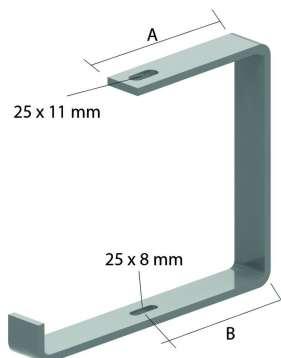

OBZ180

Open ophangbeugel

Geschikt voor montage aan het plafond of met draadstang TIM8 of TIM10.

Artikel	Max. Belasting (in daN)	A	B
OBZ180.075	50	64	42,5
OBZ180.100	30	80	59,5
OBZ180.150	30	105	84,5
OBZ180.200	30	130	109,5
OBZ180.250	40	155	134,5
OBZ180.300	40	180	159,5
OBZ180.400	20	230	209,5

Artikel	↕ mm	↔ mm	→ ← mm	↔ mm	kg/stk	📦	Eenh.
OBZ180.075	182	102			0,460	12	STK
OBZ180.100	182	125			0,510	12	STK
OBZ180.150	182	177			0,630	12	STK
OBZ180.200	182	227			0,720	12	STK
OBZ180.250	182	281			1,100	6	STK
OBZ180.300	182	331			1,270	6	STK
OBZ180.400	182	431			1,500	6	STK

Voor bevestiging van de kabelgoot met VM6.20.

Max. Belasting (daN): Gelijkmatic verdelc over de volledige breedte.