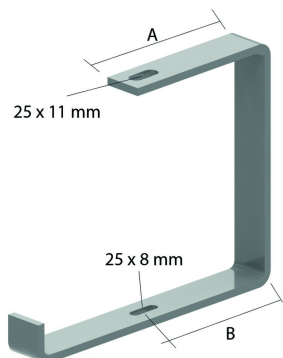

OBZ180

Open ophangbeugel

Geschikt voor montage aan het plafond of met draadstang TIM8 of TIM10.

Artikel	Max. Belasting (in daN)	A	B
OBZ180.075	50	64	42,5
OBZ180.100	30	80	59,5
OBZ180.150	30	105	84,5
OBZ180.200	30	130	109,5
OBZ180.250	40	155	134,5
OBZ180.300	40	180	159,5
OBZ180.400	20	230	209,5

Artikel	↕ mm	↔ mm	→ ← mm	↔ mm	kg/stk	📦	Eenh.
OBZ180.075	182	102			0,460	12	STK
OBZ180.100	182	125			0,510	12	STK
OBZ180.150	182	177			0,630	12	STK
OBZ180.200	182	227			0,720	12	STK
OBZ180.250	182	281			1,100	6	STK
OBZ180.300	182	331			1,270	6	STK
OBZ180.400	182	431			1,500	6	STK

Voor bevestiging van de kabelgoot met VM6.20.

Max. Belasting (daN): Gelijkmatic verdelc over de volledige breedte.