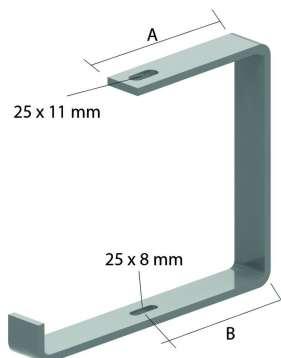

## Open ophangbeugel

Geschikt voor montage aan het plafond of met draadstang TIM8 of TIM10.

Artikel	Max. Belasting (in daN)	A	B
OBZ180.075	50	64	42,5
OBZ180.100	30	80	59,5
OBZ180.150	30	105	84,5
OBZ180.200	30	130	109,5
OBZ180.250	40	155	134,5
OBZ180.300	40	180	159,5
OBZ180.400	20	230	209,5

Voor bevestiging van de kabelgoot met VM6.20.

Max. Belasting (daN): Gelijkmatic verdelc over de volledige breedte.