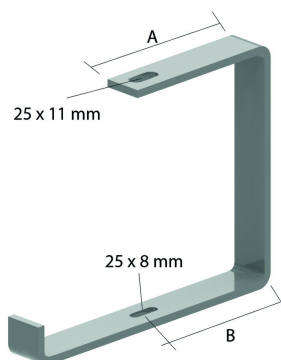

OBZ180

Open ophangbeugel

Geschikt voor montage aan het plafond of met draadstang TIM8 of TIM10.

Stand. Uitv.	Elektrolytisch verzinkt
Mat. Opt.	Hot-Dip
Mat. Opt. PE	Poedercoating

Artikel	Max. Belasting (in daN)	A	B
OBZ180.075	50	64	42,5
OBZ180.100	30	80	59,5
OBZ180.150	30	105	84,5
OBZ180.200	30	130	109,5
OBZ180.250	40	155	134,5
OBZ180.300	40	180	159,5
OBZ180.400	20	230	209,5

HD	Artikel	↕ mm	↔ mm	→ ← mm	↔ mm	kg/stk	📦	Stock	Eenh.
HD	OBZ180.075	182	102			0,460	12	X	STK
HD	OBZ180.100	182	125			0,510	12	X	STK
HD	OBZ180.150	182	177			0,630	12	X	STK
HD	OBZ180.200	182	227			0,720	12	X	STK
HD	OBZ180.250	182	281			1,100	6	X	STK
HD	OBZ180.300	182	331			1,270	6	X	STK
HD	OBZ180.400	182	431			1,500	6	X	STK

Te bestellen per volle verpakking.

Voor bevestiging van de kabelgoot met VM6.20.

Max. Belasting (daN): Gelijkmaticg verdeeld over de volledige breedte.