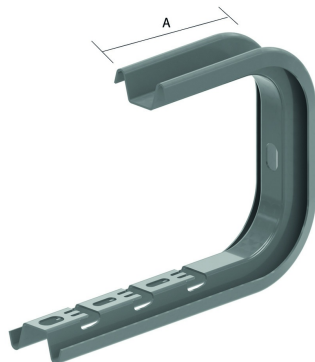

COMEGACLU170

Open ophangbeugel universeel

Geschikt voor montage aan het plafond of met draadstang TIM8 of TIM10.

Stand. Uitv.	Sendzimir
Mat. Opt.	Hot-Dip
Mat. Opt. PE	Poedercoating

	Max. Belasting (in daN)	A
COMEGACLU170.150	60	145
COMEGACLU170.200	60	145
COMEGACLU170.300	50	195
COMEGACLU170.400	40	245

HD Artikel	↕ mm	↔ mm	→ ← mm	↔↔ mm	kg/stk	📦	Stock	Eenh.
HD COMEGACLU170.150	175	194			0,460	12	X	STK
HD COMEGACLU170.200	175	244			0,540	12	X	STK
HD COMEGACLU170.300	175	344			0,700	6	X	STK
HD COMEGACLU170.400	175	444			0,860	6	X	STK

Te bestellen per volle verpakking.

Bevestiging van de kabelbaan door VM6.20.

Bij montage gebruik maken van de VOMEGA om het samendrukken van het profiel te verhinderen.

Max. Belasting (daN): gelijkmatig verdeeld over de volledige breedte.