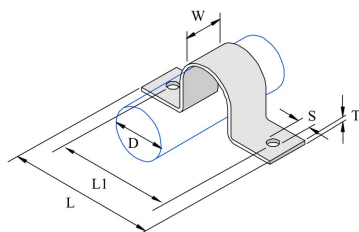

PS

Pijpzadel 200mm

Stand. Uitv.

Hot-Dip

HD	Artikel	L mm	A mm	g mm	↔ mm	D mm	kg/stk	📦	Stock	Eenh.
-	PS0153	108	40	3	108	15	0,120	1		STK
-	PS0203	113	40	3	113	20	0,130	1		STK
-	PS0253	120	40	3	120	25	0,150	1		STK
-	PS0323	128	40	3	128	32	0,160	1		STK
-	PS0403	134	40	3	134	40	0,170	1		STK
-	PS0503	148	40	4	148	50	0,260	1		STK
-	PS0653	164	40	4	164	65	0,300	1		STK
-	PS0803	177	40	4	177	80	0,350	1		STK
-	PS1003	202	40	4	202	100	0,470	1		STK
-	PS1253	231	40	6	231	125	0,690	1		STK
-	PS1503	260	40	6	260	150	0,800	1		STK
-	PS2003	301	40	6	301	200	1,300	1		STK
-	PS2503	385	50	6	385	250	1,900	1		STK
-	PS3003	435	50	6	435	300	2,200	1		STK

Te bestellen per volle verpakking.

Afkorting:

- HG = Hot-Dip Gegalvaniseerd