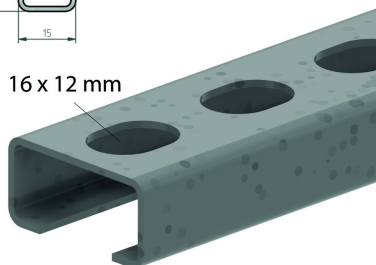

DR15.30 Draagprofiel

16 x 12 mm

Max. Belasting: 100 daN

Stand. Uitv. Sendzimir

Mat. Opt. Hot-Dip

Mat. Opt. PE Poedercoating

HD Artikel	↕ mm	↔ mm	→ ← mm	↔ mm	kg/stk	📦	Stock	Eenh.
HD DR100	15	30		100	0,060	10	X	STK
HD DR150	15	30		150	0,080	10	X	STK
HD DR200	15	30		200	0,110	10	X	STK
HD DR250	15	30		250	0,130	10	X	STK
HD DR300	15	30		300	0,160	10	X	STK
HD DR350	15	30		350	0,190	10	X	STK
HD DR15.30.2000	15	30		2000	0,600	40		M

Te bevestigen met twee draadstangen TIM8 + moer M8 + CRO8.
Bestel steeds breedte kabelbaan + 50 mm.