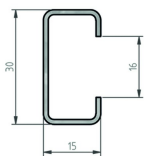

DR15.30 Draagprofiel

16 x 12 mm

Max. Belasting: 100 daN

Stand. Uitv. Sendzimir

Mat. Opt. Hot-Dip

Mat. Opt. PE Poedercoating

HD Artikel	↕ mm	↔ mm	→ ← mm	↔ mm	kg/stk	📦	Stock	Eenh.
HD DR100	15	30		100	0,060	10	X	STK
HD DR150	15	30		150	0,080	10	X	STK
HD DR200	15	30		200	0,110	10	X	STK
HD DR250	15	30		250	0,130	10	X	STK
HD DR300	15	30		300	0,160	10	X	STK
HD DR350	15	30		350	0,190	10	X	STK
HD DR15.30.2000	15	30		2000	0,600	40		M

Te bevestigen met twee draadstangen TIM8 + moer M8 + CRO8.
Bestel steeds breedte kabelbaan + 50 mm.