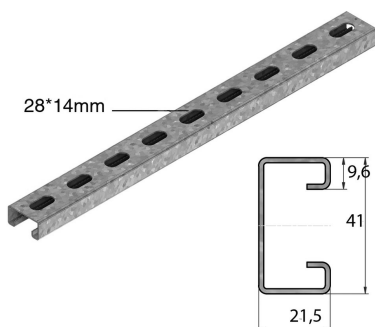

DR21.41

Draagprofiel

Max. Belasting: 150 daN

Stand. Uitv. Sendzimir

Mat. Opt. Hot-Dip

Mat. Opt. PE Poedercoating

HD	Artikel	↑ mm	↔ mm	→ ← mm	↔ mm	kg/stk	📦	Stock	Eenh.
HD	DR450	21	41		450	0,500	6	X	STK
HD	DR550	21	41		550	0,620	6	X	STK
HD	DR650	21	41		650	0,700	6	X	STK

Te bestellen per volle verpakking.

Te bevestigen met twee draadstangen TIM10 + moer M10 + CRO10.

Bestel steeds breedte kabelbaan + 50 mm.