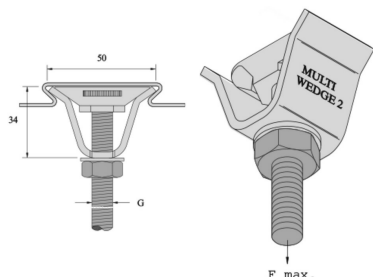

## Speciaal plafondbevestigingssysteem

HD	Artikel	↕ mm	↔ mm	→  ← mm	↔ mm	kg/stk	📦	Stock	Eenh.
-	<b>MW06</b>			M6		0,104	50		STK
-	<b>MW08</b>			M8		0,104	50		STK
-	<b>MW10</b>			M10		0,097	50		STK

Te bestellen per volle verpakking.