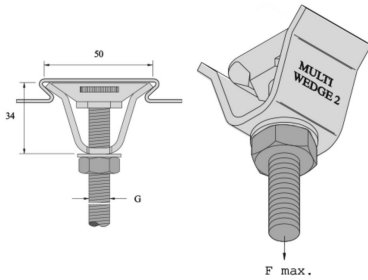

MW

Speciaal plafondbevestigingssysteem

HD	Artikel	↕ mm	↔ mm	→ ← mm	↔ mm	kg/stk	📦	Stock	Eenh.
-	MW06			M6		0,104	50		STK
-	MW08			M8		0,104	50		STK
-	MW10			M10		0,097	50		STK

Te bestellen per volle verpakking.