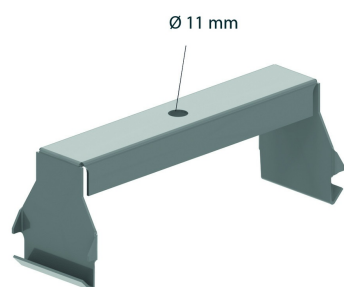

## Bovenliggende gootbeugel

De aangewezen beugel voor ophanging van kabelgoten met scheidingschot.

	Max. Belasting (in daN)
OBG050	200
OBG075	200
OBG100	200
OBG150	200
OBG200	200
OBG250	150
OBG300	150
OBG400	90