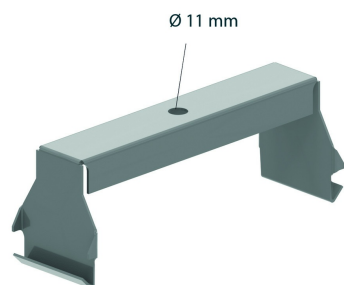

OBG

Bovenliggende gootbeugel

De aangewezen beugel voor ophanging van kabelgoten met scheidingschot.

	Max. Belasting (in daN)
OBG050	200
OBG075	200
OBG100	200
OBG150	200
OBG200	200
OBG250	150
OBG300	150
OBG400	90

Artikel	↕ mm	↔ mm	→ ← mm	↔ mm	kg/stk	📦	Eenh.
OBG050	64	55			0,100	12	STK
OBG075	64	80			0,130	12	STK
OBG100	64	105			0,140	12	STK
OBG150	64	155			0,190	12	STK
OBG200	64	205			0,220	12	STK
OBG250	64	255			0,270	12	STK
OBG300	64	305			0,310	6	STK
OBG400	64	405			0,390	6	STK

Te bevestigen met draadstang TIM8 of TIM10.