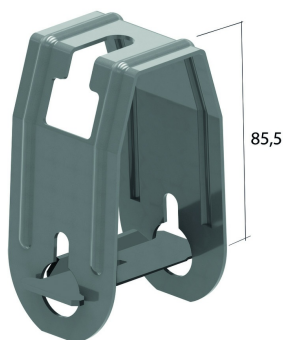

### Regelbare plafondbeugel

Ideaal bij een licht hellende dakconstructie.

Max. Belasting: 170 daN

Stand. Uitv.

Sendzimir

HD	Artikel	↕ mm	↔ mm	→  ← mm	↔ mm	kg/stk	📦	Stock	Eenh.
-	<b>PBR</b>					0,140	20	X	STK