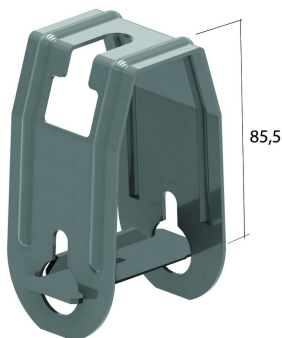

### Regelbare plafondbeugel

Ideaal bij een licht hellende dakconstructie.

Max. Belasting: 170 daN

Stand. Uitv.

Sendzimir

HD	Artikel	↕ mm	↔ mm	→  ← mm	↔ mm	kg/stk	📦	Stock	Eenh.
-	<b>PBR</b>					0,140	20	X	STK