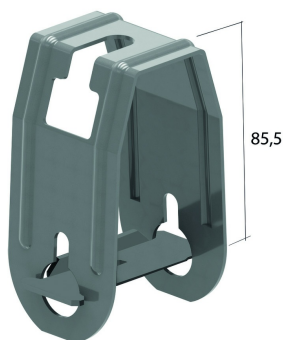

PBR

Regelbare plafondbeugel

Ideaal bij een licht hellende dakconstructie.

Max. Belasting: 170 daN

Artikel	↕ mm	↔ mm	→||← mm	↔ mm	kg/stk	📦	Eenh.
PBR					0,140	20	STK

Draadstang TIM8 of TIM10 afzonderlijk te bestellen.