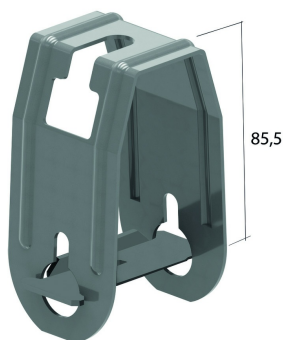

### Regelbare plafondbeugel

Ideaal bij een licht hellende dakconstructie.

Max. Belasting: 170 daN

| Artikel    | ↕<br>mm | ↔<br>mm | →  ←<br>mm | ↔<br>mm | kg/stk | 📦<br>20 | Eenh.<br>STK |
|------------|---------|---------|------------|---------|--------|---------|--------------|
| <b>PBR</b> |         |         |            |         | 0,140  |         |              |