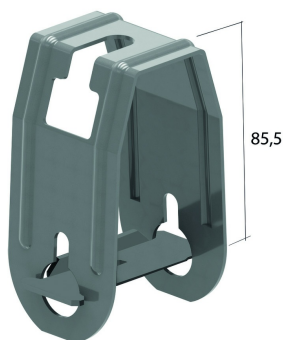

### Regelbare plafondbeugel

Ideaal bij een licht hellende dakconstructie.

Max. Belasting: 170 daN

Artikel	↕ mm	↔ mm	→  ← mm	↔ mm	kg/stk	📦	Eenh.
<b>PBR</b>					0,140	20	STK

Draadstang TIM8 of TIM10 afzonderlijk te bestellen.