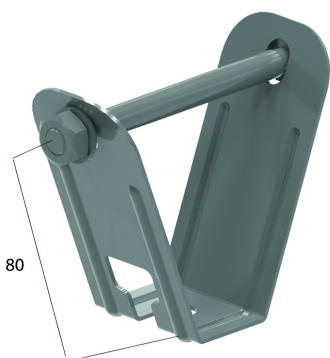

SDBG Steeldeck beugel

Voor de bevestiging van de kabelgoten aan een steeldeckplafond.

Max. Belasting: 300 daN

Stand. Uitv.

Sendzimir

HD	Artikel	↕ mm	↔ mm	→ ← mm	↔ mm	kg/stk	📦	Stock	Eenh.
-	SDBG					0,200	20	X	STK

Te bestellen per volle verpakking.

Inclusief: Bout B10.110, moer M10 en rondel RO10.