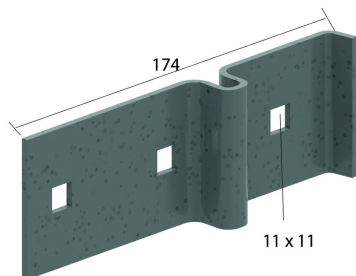

HDDKIPE

Dwarskoppelplaat HDIPE80S

Ideaal voor het haaks verbinden van 2 HDIPE80S profielen.

Artikel	↕ mm	↔ mm	→||← mm	↔ mm	kg/stk	📦	Eenh.
HDDKIPE	60		3		0,270	6	STK

Te bevestigen met:

Moer (DIN 934)
M

Bout (DIN 933)
B