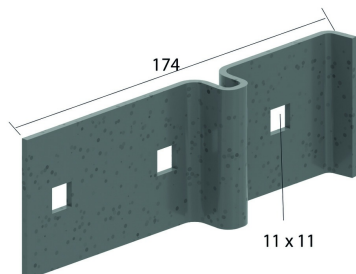

HDDKIPE

Dwarskoppelplaat HDIPE80S

Ideaal voor het haaks verbinden van 2 HDIPE80S profielen.

Artikel	↕ mm	↔ mm	→ ← mm	↔ mm	kg/stk	📦	Eenh.
HDDKIPE	60		3		0,270	6	STK

Te bevestigen met:

Sluitring (DIN 125-1 A)
RO

Moer (DIN 934)
M

Bout (DIN 933)
B