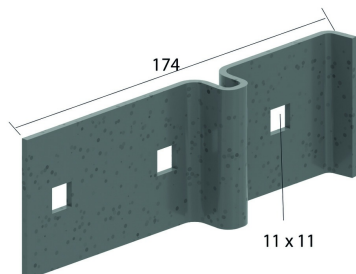

HDDKIPE

Dwarskoppelplaat HDIPE80S

Ideaal voor het haaks verbinden van 2 HDIPE80S profielen.

Stand. Uitv.

Hot-Dip

Mat. Opt. PE

Duplex

HD	Artikel	↕ mm	↔ mm	→ ← mm	↔ mm	kg/stk	📦	Stock	Eenh.
-	HDDKIPE	60		3		0,270	6	X	STK

Te bestellen per volle verpakking.

Te bevestigen met:

Sluitring (DIN 125-1 A)
RO

Moer (DIN 934)
M

Bout (DIN 933)
B