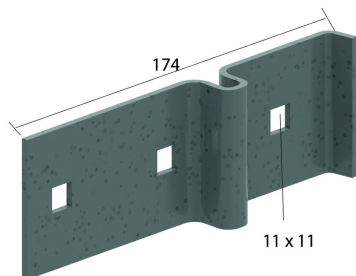

HDDKIPE

Dwarskoppelplaat HDIPE80S

Ideaal voor het haaks verbinden van 2 HDIPE80S profielen.

Artikel	↕ mm	↔ mm	→ ← mm	↔ mm	kg/stk	📦	Eenh.
HDDKIPE	60		3		0,270	6	STK

Te bevestigen met:

Sluitring (DIN 125-1 A)
RO

Moer (DIN 934)
M

Bout (DIN 933)
B