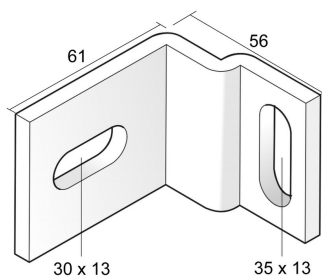

HDKIPE

Bevestigingsstuk HDIPE80S

Voor de bevestiging van het HDIPE80S profiel aan de wand.

Stand. Uitv.

Hot-Dip

Mat. Opt. PE

Duplex

HD	Artikel	↕ mm	↔ mm	→ ← mm	↔ mm	kg/stk	📦	Stock	Eenh.
-	HDKIPE			6		0,240	6	X	STK