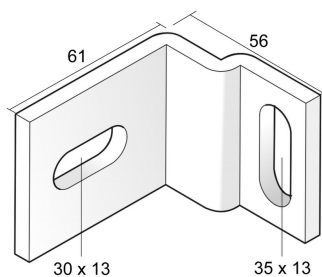

## Bevestigingsstuk HDIPE80S

Voor de bevestiging van het HDIPE80S profiel aan de wand.

Stand. Uitv.		Hot-Dip							
Mat. Opt. PE		Duplex							
HD	Artikel	↑ mm	↔ mm	→  ← mm	↔ mm	kg/stk	📦	Stock	Eenh.
-	<b>HDKIPE</b>			6		0,240	6	X	STK