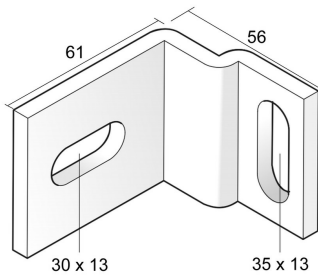

HDKIPE

Bevestigingsstuk HDIPE80S

Voor de bevestiging van het HDIPE80S profiel aan de wand.

Artikel	↕ mm	↔ mm	→ ← mm	↔ mm	kg/stk	📦	Eenh.
HDKIPE			6		0,240	6	STK