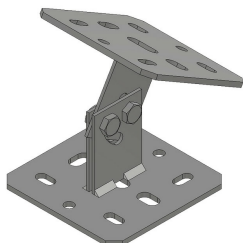

HDSKP

Scharnierende kopplaat

Gelaste kopplaat: 135x135 mm

Max. Belasting: 1200 daN

Stand. Uitv.

Hot-Dip

HD	Artikel	↕ mm	↔ mm	→ ← mm	↔ mm	kg/stk	📦	Stock	Eenh.
-	HDSKP		120		120	1,300	12	X	STK

Ideaal voor bevestiging van de hangsteunen, onder hoek van max. 60°, door gebruik te maken van 4 bouten HDB10.20 en 4 moeren HDM10.