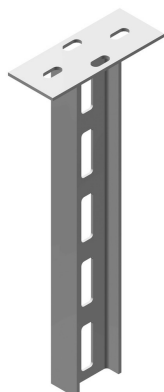

HDHSIZ

Zware hangsteun

Hangsteunprofiel: HDIPE80S
Gelaste kopplaat: 80x200 mm

Max. Belasting: 2940 daN
Dikte kopplaat: 5 mm

Stand. Uitv.

Hot-Dip

Mat. Opt. PE

Duplex

HD	Artikel	↕ mm	↔ mm	→ ← mm	↔ mm	kg/stk	📦	Stock	Eenh.
-	HDHSIZ200	200	42			1,800	1	X	STK
-	HDHSIZ400	400	42			3,050	1	X	STK
-	HDHSIZ500	500	42			3,600	1	X	STK
-	HDHSIZ600	600	42			4,200	1	X	STK
-	HDHSIZ800	800	42			5,500	1	X	STK
-	HDHSIZ1000	1000	42			6,700	1	X	STK
-	HDHSIZ1200	1200	42			8,000	1	X	STK
-	HDHSIZ1500	1500	42			9,900	1	X	STK
-	HDHSIZ1800	1800	42			12,000	1	X	STK
-	HDHSIZ2000	2000	42			13,300	1	X	STK

Voor enkel- en dubbelzijdige ophanging van klemconsole's.
Toepassing: als plafond- en/of voetsteun.
Beschermdop in gele PVC: DOPIPE80.