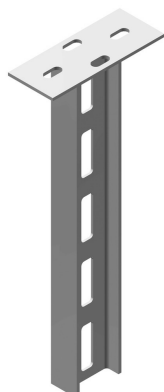

HDHSIZ

Zware hangsteun

Hangsteunprofiel: HDIPE80S
Gelaste kopplaat: 80x200 mm

Max. Belasting: 2940 daN
Dikte kopplaat: 5 mm

Stand. Uitv.

Hot-Dip

Mat. Opt. PE

Duplex

HD	Artikel	↕ mm	↔ mm	→ ← mm	↔ mm	kg/stk	📦	Stock	Eenh.
-	HDHSIZ200	200	42			1,800	1	X	STK
-	HDHSIZ400	400	42			3,050	1	X	STK
-	HDHSIZ500	500	42			3,600	1	X	STK
-	HDHSIZ600	600	42			4,200	1	X	STK
-	HDHSIZ800	800	42			5,500	1	X	STK
-	HDHSIZ1000	1000	42			6,700	1	X	STK
-	HDHSIZ1200	1200	42			8,000	1	X	STK
-	HDHSIZ1500	1500	42			9,900	1	X	STK
-	HDHSIZ1800	1800	42			12,000	1	X	STK
-	HDHSIZ2000	2000	42			13,300	1	X	STK

Voor enkel- en dubbelzijdige ophanging van klemconsole's.
Toepassing: als plafond- en/of voetsteun.
Beschermddop in gele PVC: DOPIPE80.