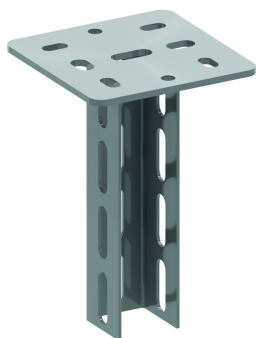

## Middelzware hangsteun

Hangsteun met U-profiel 50x50mm  
 Gelaste kopplaat 135x135mm  
 Dikte kopplaat: 5mm  
 Max. belasting: 2100daN

Max. Belasting: 2100 daN

Stand. Uitv.

Hot-Dip

HD Artikel	↕ mm	↔ mm	→  ← mm	↔ mm	kg/stk	📦	Stock	Eenh.
- <b>HDHSMU50.200</b>	200	50			0,940	20	X	STK
- <b>HDHSMU50.300</b>	300	50			1,160	1	X	STK
- <b>HDHSMU50.400</b>	400	50			1,380	1	X	STK
- <b>HDHSMU50.500</b>	500	50			1,610	1	X	STK
- <b>HDHSMU50.600</b>	600	50			1,830	1	X	STK
- <b>HDHSMU50.800</b>	800	50			2,270	1	X	STK
- <b>HDHSMU50.1000</b>	1000	50			2,710	1	X	STK
- <b>HDHSMU50.1200</b>	1200	50			3,150	1	X	STK
- <b>HDHSMU50.1500</b>	1500	50			3,820	1	X	STK

Bescherm dop in gele PVC: DOPHSMU