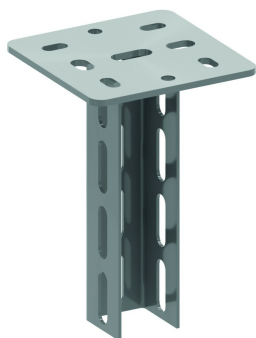

HDHSMU50

Middelzware hangsteun

Hangsteun met U-profiel 50x50mm
 Gelaste kopplaat 135x135mm
 Dikte kopplaat: 5mm
 Max. belasting: 2100daN

Max. Belasting: 2100 daN

Stand. Uitv.

Hot-Dip

HD Artikel	↕ mm	↔ mm	→ ← mm	↔ mm	kg/stk	📦	Stock	Eenh.
- HDHSMU50.200	200	50			0,940	20	X	STK
- HDHSMU50.300	300	50			1,160	1	X	STK
- HDHSMU50.400	400	50			1,380	1	X	STK
- HDHSMU50.500	500	50			1,610	1	X	STK
- HDHSMU50.600	600	50			1,830	1	X	STK
- HDHSMU50.800	800	50			2,270	1	X	STK
- HDHSMU50.1000	1000	50			2,710	1	X	STK
- HDHSMU50.1200	1200	50			3,150	1	X	STK
- HDHSMU50.1500	1500	50			3,820	1	X	STK

Beschermdop in gele PVC: DOPHSMU