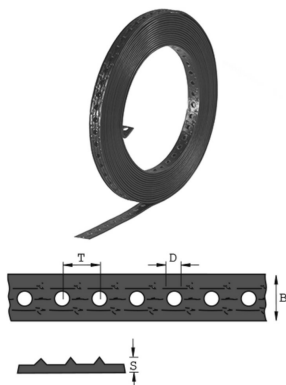

## Geperforeerde staalband

Met plastic laagje

HD	Artikel	↑ mm	↔ mm	→  ← mm	↔ mm	kg/m	📦	Stock	Eenh.
-	<b>1541902</b>		19	2,2	10000	0,105	200		M
-	<b>1542702</b>		27	3	10000	0,199	160		M