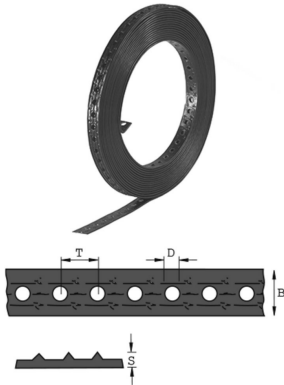

PSB-P

Geperforeerde staalband

Met plastic laagje

HD	Artikel	↕ mm	↔ mm	→ ← mm	↔ mm	kg/m	📦	Stock	Eenh.
-	1541902		19	2,2	10000	0,105	200		M
-	1542702		27	3	10000	0,199	160		M