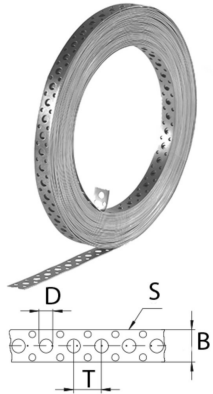

PSB
Geperforeerde staalband

HD	Artikel	↕ mm	↔ mm	→ ← mm	↔ mm	kg/m	📦	Stock	Eenh.
-	1552502		25	1	10000	0,166	160		M