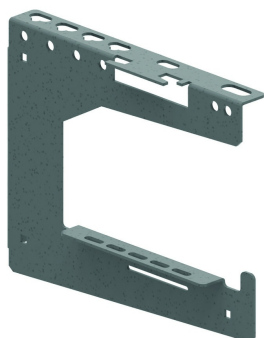

## Console voor wand, plafond en kabel

Ideaal bij installaties met kabelophanging.  
Ook toepasbaar voor KBSCL, KBSI, KBS, KGCL, KGI, KG.

Stand. Uitv.	Sendzimir
Mat. Opt. PE	Poedercoating

	Max. belasting (daN) (muur)	Max. belasting (daN) (plafond)
CCLI100	80	65
CCLI150	60	45
CCLI200	120	110
CCLI300	130	80
CCLI400	100	60