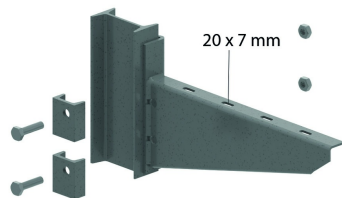

HDHKIZ

Zware gelaste klemconsole

Voor bevestiging op hangsteun HDHSIZ en HDIPE80S profiel.

Dikte kopplaat: 5 mm

	Max. Belasting (in daN)
HDHKIZ300	900
HDHKIZ400	910
HDHKIZ500	920
HDHKIZ600	930

Artikel	↕ mm	↔ mm	→||← mm	↔ mm	kg/stk	📦	Eenh.
HDHKIZ300	175	325			1,300	1	STK
HDHKIZ400	200	425			1,700	1	STK
HDHKIZ500	230	525			2,250	1	STK
HDHKIZ600	260	625			3,050	1	STK

Kopplaat is gelast.

Inclusief: 2x Klemplaten, 2x bout HDB10.40 en 2x moer HDM10.

Max. Belasting (in daN): Gelijkmatic verdeeld over de volledige breedte.