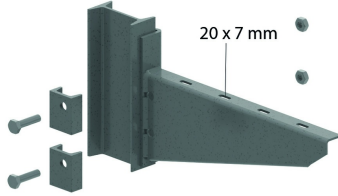

## Zware gelaste klemconsole

Voor bevestiging op hangsteun HDHSIZ en HDIPE80S profiel.

Dikte kopplaat: 5 mm

Stand. Uitv.

Hot-Dip

Mat. Opt. PE

Duplex

	Max. Belasting (in daN)
HDHKIZ300	900
HDHKIZ400	910
HDHKIZ500	920
HDHKIZ600	930

Kopplaat is gelast.

Inclusief: 2x Klemplaten, 2x bout HDB10.40 en 2x moer HDM10.

Max. Belasting (in daN): Gelijkmaticg verdeeld over de volledige breedte.