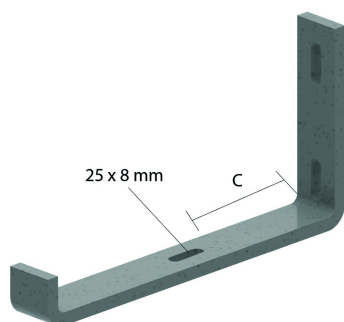

HDMBZ

Wandbeugel

Max. Belasting: 40 daN

Stand. Uitv.	Hot-Dip
Mat. Opt. PE	Duplex

	C
HDMBZ075	30
HDMBZ100	47,50
HDMBZ150	65,50
HDMBZ200	97,50

HD	Artikel	↕ mm	↔ mm	→ ← mm	↔ mm	kg/stk	📦	Stock	Eenh.
-	HDMBZ075	120	104			0,310	6	X	STK
-	HDMBZ100	120	125			0,350	6	X	STK
-	HDMBZ150	120	175			0,470	6	X	STK
-	HDMBZ200	120	233			0,660	6	X	STK