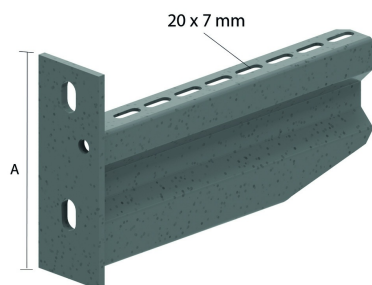

HDWKM

Gelaste wandconsole

Voor bevestiging tegen de wand en hangsteun.

Stand. Uitv.	Hot-Dip
Mat. Opt. PE	Duplex

	Max. belasting (in daN)
HDWKM100	600
HDWKM200	620
HDWKM300	750
HDWKM400	750
HDWKM500	700
HDWKM600	580
HDWKM800	320
HDWKM1000	250

HD	Artikel	↕ mm	↔ mm	→ ← mm	↔ mm	kg/stk	📦	Stock	Eenh.
-	HDWKM100	125	125			0,450	12	X	STK
-	HDWKM200	134	225			0,650	12	X	STK
-	HDWKM300	175	325			1,377	6	X	STK
-	HDWKM400	175	425			1,696	6	X	STK
-	HDWKM500	175	525			2,014	1	X	STK
-	HDWKM600	175	625			2,332	1	X	STK
-	HDWKM800	175	825			2,969	1	X	STK
-	HDWKM1000	175	1025			3,606	1	X	STK