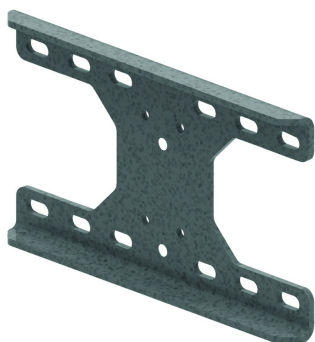

UKPIM

Universele wandbevestiging

Adapterplaat voor montage van wandsteunen op een I-Balk of 'zachte' wand. Past met HDWKM en WSUN.

Stand. Uitv.

Hot-Dip

Mat. Opt. PE

Duplex

HD	Artikel	↑ mm	↔ mm	→ ← mm	↔ mm	kg/stk	📦	Stock	Eenh.
-	HDKPIM	203	350			3,916	4		STK

Inclusief 2x verzonken bout M10, 2x rondel en 2x moer.
 Bij I-balk montage te bevestigen met TIM12 en corresponderend P1000T-profiel.
 I-balk breedte max 300mm.