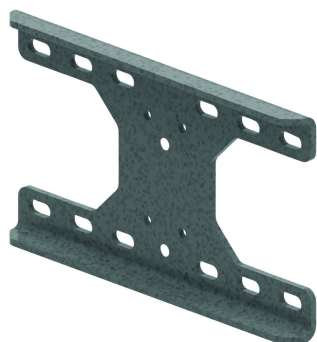

UKPIM

Universele wandbevestiging

Adapterplaat voor montage van wandsteunen op een I-Balk of 'zachte' wand. Past met HDWKM en WSUN.

Stand. Uitv.

Hot-Dip

Mat. Opt. PE

Duplex

HD	Artikel	↑ mm	↔ mm	→ ← mm	↔ mm	kg/stk	📦	Stock	Eenh.
-	HDKPIM	203	350			3,916	4		STK

Inclusief 2x verzonken bout M10, 2x rondel en 2x moer.
 Bij I-balk montage te bevestigen met TIM12 en corresponderend P1000T-profiel.
 I-balk breedte max 300mm.