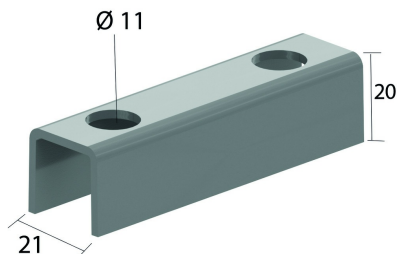

## VOMEGA Verbindingsstuk

Artikel	↕ mm	↔ mm	→  ← mm	↔ mm	kg/stk	📦	Eenh.
<b>VOMEGA</b>					0,060	24	STK

Voor montage aan de wand 1 stuk, voor dubbele montage 2 stukken, rug aan rug.