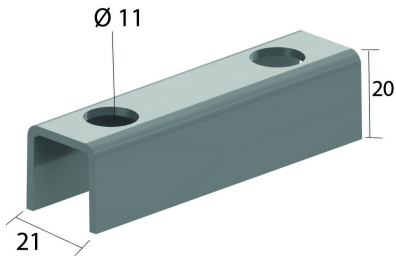

## VOMEGA Verbindingsstuk

Artikel	↕ mm	↔ mm	→  ← mm	↔ mm	kg/stk	📦	Eenh.
<b>VOMEGA</b>					0,060	24	STK

Voor montage aan de wand 1 stuk, voor dubbele montage 2 stukken, rug aan rug.