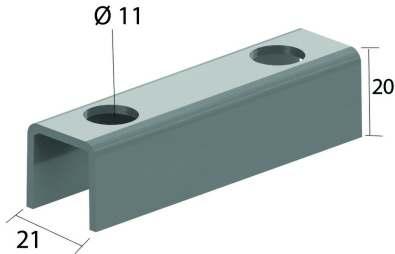

VOMEGA Verbindingsstuk

Artikel	↕ mm	↔ mm	→ ← mm	↔ mm	kg/stk	📦	Eenh.
VOMEGA					0,060	24	STK

Voor montage aan de wand 1 stuk, voor dubbele montage 2 stukken, rug aan rug.