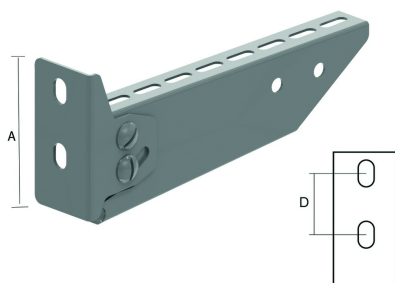

WKSS

Geschroefde console met instelbare hoek

Voor bevestiging tegen de wand en hangsteun.
Regelbare hoek van -20° tot +40°.

Stand. Uitv.	Sendzimir
Mat. Opt.	Hot-Dip
Mat. Opt. PE	Poedercoating

	Max. Belasting (in daN)	A	D
WKSS100	110	90	40
WKSS150	110	90	40
WKSS200	120	90	40
WKSS300	100	110	60
WKSS400	75	110	60
WKSS500	60	130	80
WKSS600	50	130	80

HD	Artikel	↕ mm	↔ mm	→||← mm	↔ mm	kg/stk	📦	Stock	Eenh.
HD	WKSS100	90	117			0,330	12	X	STK
HD	WKSS150	90	167			0,267	12	X	STK
HD	WKSS200	90	217			0,320	12	X	STK
HD	WKSS300	110	317			0,641	12	X	STK
HD	WKSS400	110	417			0,821	6	X	STK
HD	WKSS500	130	517			1,071	6	X	STK
HD	WKSS600	130	617			1,259	6	X	STK

Te bestellen per volle verpakking.