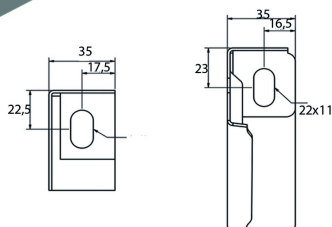

WSUN

Wandsteun universeel

Voor bevestiging tegen de wand en hangsteun.

Stand. Uitv.	Sendzimir
Mat. Opt.	
Mat. Opt. PE	Poedercoating

	Max. Belasting (in daN)
WSUN100	120
WSUN150	120
WSUN200	120
WSUN300	120
WSUN400	120
WSUN500	120
WSUN600	120

HD	Artikel	↕ mm	↔ mm	→ ← mm	↔ mm	kg/stk	📦	Stock	Eenh.
-	WSUN100	53	117			0,130	12	X	STK
-	WSUN200	69	217			0,257	12	X	STK
-	WSUN300	81	317			0,388	12	X	STK
-	WSUN400	93	417			0,534	6	X	STK
-	WSUN500	106	517			0,777	6	X	STK
-	WSUN600	118	617			0,829	6	X	STK
-	ZMWSUN100	53	117			0,13	12	X	STK
-	ZMWSUN200	69	217			0,257	12	X	STK
-	ZMWSUN300	81	317			0,388	12	X	STK
-	ZMWSUN400	93	417			0,534	6	X	STK
-	ZMWSUN500	106	517			0,777	6	X	STK
-	ZMWSUN600	118	617			0,829	6	X	STK