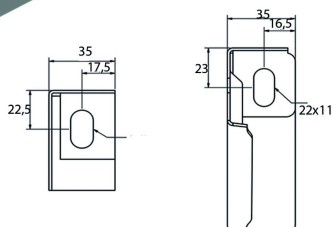

WSUN

Wandsteun universeel

Voor bevestiging tegen de wand en hangsteun.

Stand. Uitv.	Sendzimir
Mat. Opt.	
Mat. Opt. PE	Poedercoating

	Max. Belasting (in daN)
WSUN100	120
WSUN150	120
WSUN200	120
WSUN300	120
WSUN400	120
WSUN500	120
WSUN600	120

HD	Artikel	↕ mm	↔ mm	→ ← mm	↔ mm	kg/stk	📦	Stock	Eenh.
-	WSUN100	53	117			0,130	12	X	STK
-	WSUN200	69	217			0,257	12	X	STK
-	WSUN300	81	317			0,388	12	X	STK
-	WSUN400	93	417			0,534	6	X	STK
-	ZMWSUN100	53	117			0,13	12	X	STK
-	ZMWSUN200	69	217			0,257	12	X	STK
-	ZMWSUN300	81	317			0,388	12	X	STK
-	ZMWSUN400	93	417			0,534	6	X	STK