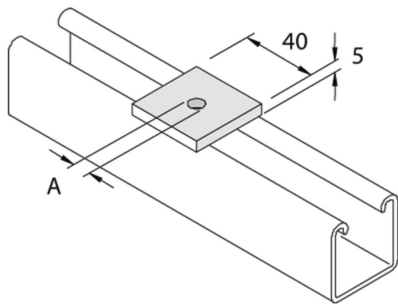

P1020

Verbindingsstuk vlak 40x40 D13

| Artikel | Afwerking | ↕ mm | ↔ mm | → ← mm | ↔ mm | kg/stk | 📦 | Eenh. |
|----------------|-----------|---------|---------|------------|---------|--------|-----|-------|
| P1020 | HD | | 40 | 5,0 | 40 | 0,062 | 100 | STK |
| P1020DF | DF | | 40 | 5 | 40 | 0,062 | 100 | STK |

A=13, bout M10/M12

Afkorting:

- HG = Hot-Dip Gegalvaniseerd

Legende afwerking

- HD =

- DF = Defender