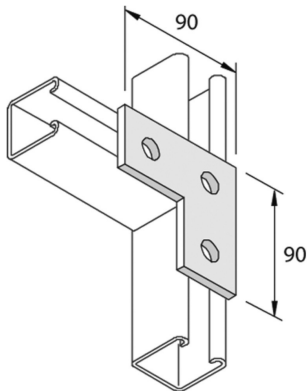

P1036

Verbindingsstuk vlak 90x90 3D14

| Artikel | Afwerking | ↕ mm | ↔ mm | → ← mm | ↔ mm | kg/stk | 📦 | Eenh. |
|----------------|-----------|---------|---------|------------|---------|--------|----|-------|
| P1036 | HD | | 90 | | 90 | 0,233 | 20 | STK |
| P1036DF | DF | | 90 | | 90 | 0,206 | 20 | STK |

Afkorting:

- HG = Hot-Dip Gegalvaniseerd

Legende afwerking

- HD =

- DF = Defender