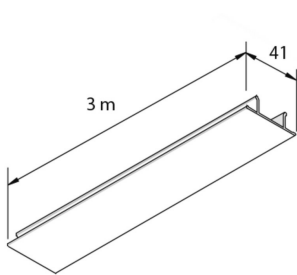

P1184-P

Deksel montageprofiel

Artikel	↕ mm	↔ mm	→ ← mm	↔ mm	kg/stk	📦	Eenh.
P1184-PW				3000	0,480	1	STK
P1184-PB				3000	0,480	1	STK

P1184-PW: wit
P1184-PB: zwart