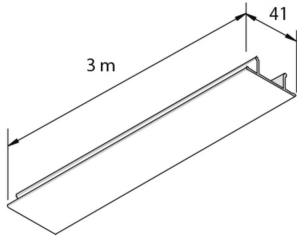

P1184-P

Deksel montageprofiel

Artikel	↕ mm	↔ mm	→ ← mm	↔ mm	kg/stk	📦	Eenh.
P1184-PW				3000	0,480	1	STK
P1184-PB				3000	0,480	1	STK

P1184-PW: wit
P1184-PB: zwart