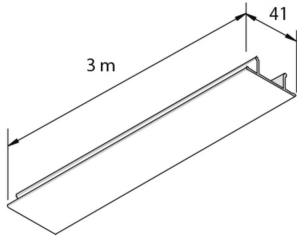

P1184-P Deksel montageprofiel

Artikel	↕ mm	↔ mm	→ ← mm	↔ mm	kg/stk	📦	Eenh.
P1184-PW				3000	0,480	1	STK
P1184-PB				3000	0,480	1	STK

P1184-PW: wit
P1184-PB: zwart