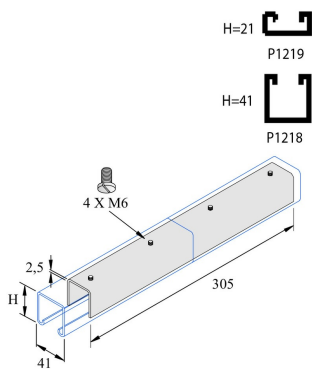

## 21x2.5-profiel Koppeling

| Artikel      | Afwerking | ↕<br>mm | ↔<br>mm | →  ←<br>mm | ↔<br>mm | kg/stk | 📦  | Eenh. |
|--------------|-----------|---------|---------|------------|---------|--------|----|-------|
| <b>P1218</b> | ZP        | 41      | 41      |            | 305     | 0,564  | 10 | STK   |
| <b>P1219</b> | ZP        | 21      | 41      |            | 305     | 0,297  | 20 | STK   |