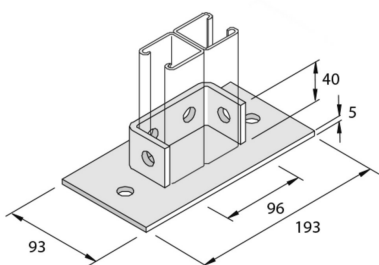

P2073

Vloersteun 193 dubbel Profiel 6D14

Stand. Uitv.

Hot-Dip

| HD | Artikel | ↕ mm | ↔ mm | → ← mm | ↔ mm | kg/stk | 📦 | Stock | Eenh. |
|----|--------------|---------|---------|------------|---------|--------|----|-------|-------|
| - | P2073 | 45 | | | 193 | 0,981 | 10 | X | STK |