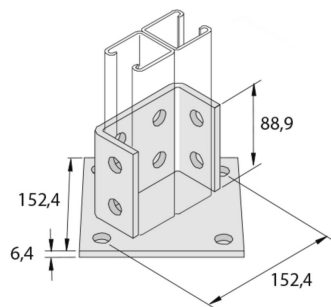

P2073A

Vloersteun 152 dubbel Profiel 12D14

| Artikel | Afwerking | ↕ mm | ↔ mm | → ← mm | ↔ mm | kg/stk | 📦 | Eenh. |
|-----------------|-----------|---------|---------|------------|---------|--------|----|-------|
| P2073A | HD | 96 | 152 | | 152 | 1,798 | 10 | STK |
| P2073ADF | DF | 95 | | | 152 | 1,798 | 10 | STK |