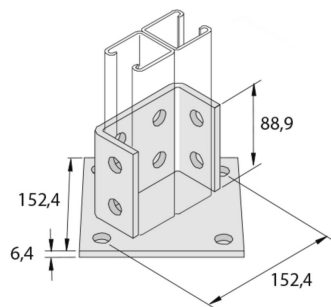

P2073A

Vloersteun 152 dubbel Profiel 12D14

Artikel	Afwerking	↕ mm	↔ mm	→ ← mm	↔ mm	kg/stk	📦	Eenh.
P2073A	HD	96	152		152	1,798	10	STK
P2073ADF	DF	95			152	1,798	10	STK

Afkorting:

- HG = Hot-Dip Gegalvaniseerd

Legende afwerking

- HD =

- DF = Defender