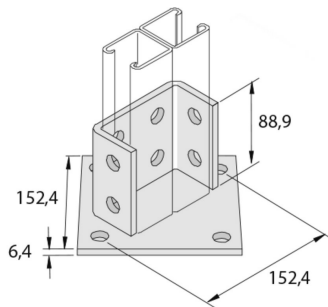

P2073A

Vloersteun 152 dubbel Profiel 12D14

Artikel	Afwerking	↕ mm	↔ mm	→ ← mm	↔ mm	kg/stk	📦	Eenh.
P2073A	HD	96	152		152	1,798	10	STK
P2073ADF	DF	95			152	1,798	10	STK

Afkorting:

- HG = Hot-Dip Gegalvaniseerd

Legende afwerking

- HD =

- DF = Defender