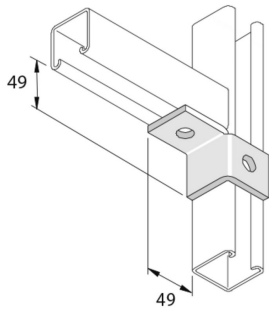

P2341L

Vleugel verbindingstuk LL 2D14

Artikel	Afwerking	↕ mm	↔ mm	→ ← mm	↔ mm	kg/stk	📦	Eenh.
P2341L	HD	49	40		89	0,210	10	STK
P2341LDF	DF	49			89	0,240	10	STK

Afkorting:

- HG = Hot-Dip Gegalvaniseerd

Legende afwerking