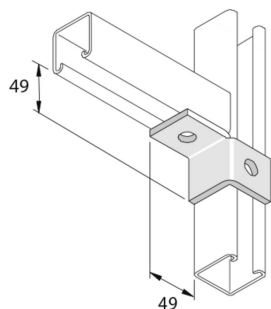

P2341L

Vleugel verbindingstuk LL 2D14

Stand. Uitv.

HD	Artikel	↕ mm	↔ mm	→ ← mm	↔ mm	kg/stk	📦	Stock	Eenh.
-	P2341LDF	49			89	0,210	25	X	STK

Te bestellen per volle verpakking.

Afkorting:

- HG = Hot-Dip Gegalvaniseerd