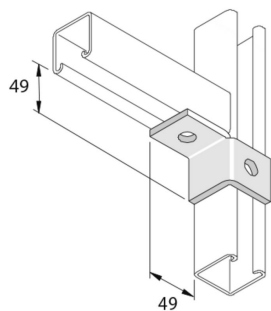

P2341L

Vleugel verbindingstuk LL 2D14

Artikel	Afwerking	↕ mm	↔ mm	→ ← mm	↔ mm	kg/stk	📦	Eenh.
P2341L	HD	49	40		89	0,210	10	STK
P2341LDF	DF	49			89	0,240	10	STK

Afkorting:

- HG = Hot-Dip Gegalvaniseerd

Legende afwerking