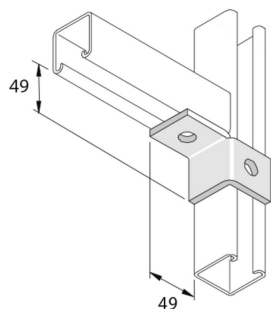

P2341L

Vleugel verbindingstuk LL 2D14

Stand. Uitv.

Hot-Dip

HD	Artikel	↕ mm	↔ mm	→ ← mm	↔ mm	kg/stk	📦	Stock	Eenh.
-	P2341L	49			89	0,210	10	X	STK

Te bestellen per volle verpakking.

Afkorting:

- HG = Hot-Dip Gegalvaniseerd