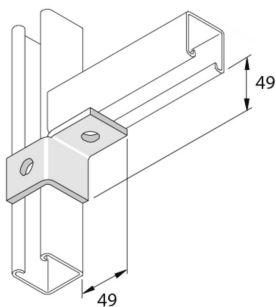

P2341R

Vleugel verbindingstuk LR 2D14

Artikel	Afwerking	↕ mm	↔ mm	→||← mm	↔ mm	kg/stk	📦	Eenh.
P2341R	HD	49	40		89	0,272	10	STK
P2341RDF	DF	49			89	0,240	10	STK

Afkorting:

- HG = Hot-Dip Gegalvaniseerd

Legende afwerking

- HD =

- DF = Defender