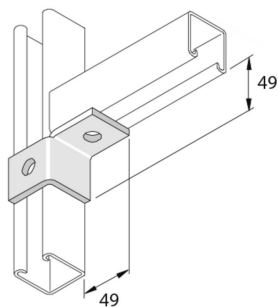

P2341R

Vleugel verbindingstuk LR 2D14

Stand. Uitv.

HD	Artikel	↕ mm	↔ mm	→ ← mm	↔ mm	kg/stk	📦	Stock	Eenh.
-	P2341RDF	49			89	0,272	25	X	STK

Te bestellen per volle verpakking.

Afkorting:

- HG = Hot-Dip Gegalvaniseerd