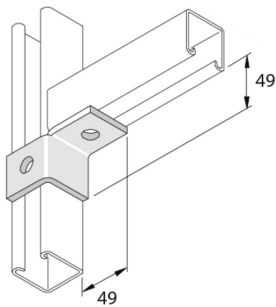

## Vleugel verbindingstuk LR 2D14

Artikel	Afwerking	↕ mm	↔ mm	→  ← mm	↔ mm	kg/stk	📦	Eenh.
<b>P2341R</b>	HD	49	40		89	0,272	10	STK
<b>P2341RDF</b>	DF	49			89	0,240	10	STK

Afkorting:

- HG = Hot-Dip Gegalvaniseerd