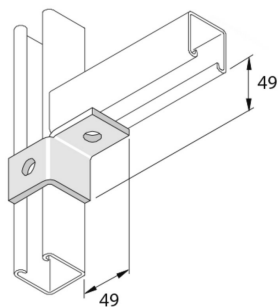

P2341R

Vleugel verbindingstuk LR 2D14

Artikel	Afwerking	↕ mm	↔ mm	→ ← mm	↔ mm	kg/stk	📦	Eenh.
P2341R	HD	49	40		89	0,272	10	STK
P2341RDF	DF	49			89	0,240	10	STK

Afkorting:

- HG = Hot-Dip Gegalvaniseerd

Legende afwerking