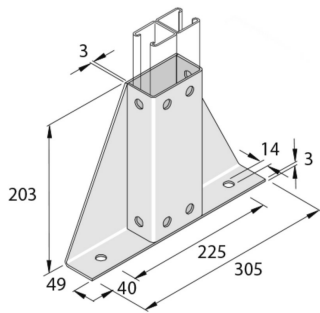

P2348-S2

Vloersteun TR305 dubbel profiel 10D14

Artikel	Afwerking	↕ mm	↔ mm	→ ← mm	↔ mm	kg/stk	📦	Eenh.
P2348-S2	HD	203	49		305	2,145	1	STK
P2348-S2DF	DF	203			305	2,145	1	STK

Afkorting:

- HG = Hot-Dip Gegalvaniseerd

Legende afwerking

- HD =

- DF = Defender