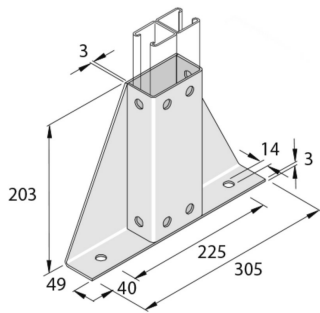

P2348-S2

Vloersteun TR305 dubbel profiel 10D14

Artikel	Afwerking	↕ mm	↔ mm	→||← mm	↔ mm	kg/stk	📦	Eenh.
P2348-S2	HD	203	49		305	2,145	1	STK
P2348-S2DF	DF	203			305	2,145	1	STK

Afkorting:

- HG = Hot-Dip Gegalvaniseerd

Legende afwerking

- HD =

- DF = Defender