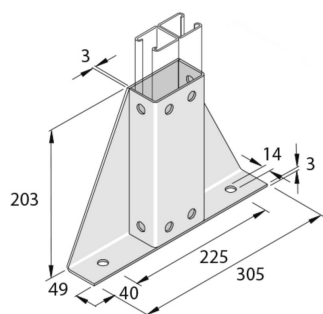

P2348-S2

Vloersteun TR305 dubbel profiel 10D14

Stand. Uitv.

Hot-Dip

HD	Artikel	↕ mm	↔ mm	→ ← mm	↔ mm	kg/stk	📦	Stock	Eenh.
-	P2348-S2	203			305	2,145	15		STK

Te bestellen per volle verpakking.

Afkorting:

- HG = Hot-Dip Gegalvaniseerd