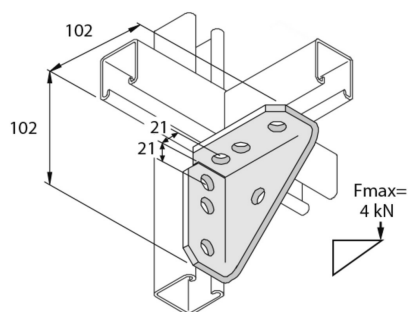

P2484

Verbindingsstuk hoek 90° TR 7D14

Artikel	Afwerking	↕ mm	↔ mm	→||← mm	↔ mm	kg/stk	📦	Eenh.
P2484	HD	102	41		102	0,608	10	STK
P2484DF	DF	102			102	0,608	10	STK

Afkorting:

- HG = Hot-Dip Gegalvaniseerd

Legende afwerking

- HD =

- DF = Defender